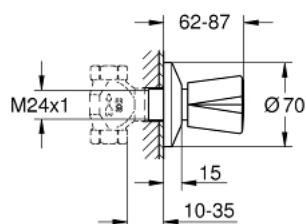

### DESCRIEREA PRODUSULUI

- Colour: cromat
- pentru ventile încastrate GROHE 1/2", 3/4", 1"
- adâncime de montaj reglabilă
- mâner din metal
- izolat termic
- marcaj: roșu
- ornament
- suprafață GROHE LongLife

## 19 855 000 COSTA ELEMENT APARENT VENTIL ÎNCASTRAT

**PIESE DE SCHIMB** , ianuarie 1990 – now

- 1: Mâner din metal 1/2" (Spare part-nr. 45258000)
- 1.1: Bucșă cu declic (Spare part-nr. 0538600M)
- 2: Manșon 1/2" (Spare part-nr. 06688000)
- 3: Prelungitor pentru axul principal (Spare part-nr. 45201000)
- 3.1: Clemă (Spare part-nr. 0256900M)
- 4: Șild (Spare part-nr. 06386000)