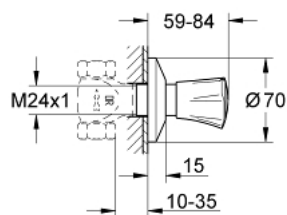

19 855 001 **COSTA L ELEMENT APARENT VENTIL ÎNCASTRAT**

DESCRIEREA PRODUSULUI

- Colour: cromat
- pentru ventile încastrate GROHE 1/2", 3/4", 1"
- adâncime de montaj reglabilă 10 - 35 mm
- mâner din metal
- izolat termic
- marcaj: roșu
- ornament
- suprafață GROHE LongLife

19 855 001 COSTA L ELEMENT APARENT VENTIL ÎNCASTRAT

PIESE DE SCHIMB , iunie 2007 – now

- 1: Mâner (Spare part-nr. 45994000)
- 1.1: Bucșă cu declic (Spare part-nr. 0538600M)
- 2: Manșon 1/2" (Spare part-nr. 06688000)
- 3: Prelungitor pentru axul principal (Spare part-nr. 45201000)
- 3.1: Clemă (Spare part-nr. 0256900M)
- 4: Șild (Spare part-nr. 06386000)
- 5: Extension for volume control (Spare part-nr. 45565000)*
- 6: Screw for Costa/Avina products (Spare part-nr. 48013000)*