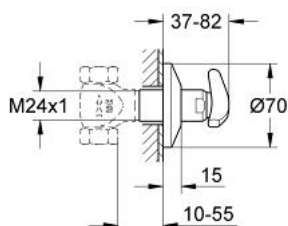

19 857 000 ELEMENT APARENT VENTIL ÎNCASTRAT

DESCRIEREA PRODUSULUI

- Colour: cromat
- pentru ventile încastrate GROHE 1/2", 3/4", 1"
- adâncime de montaj reglabilă 10 - 55 mm
- ornament cu etanșare la perete prin înfiletare
- mâner Trecorn
- marcaj: roșu
- suprafață GROHE LongLife

Pure Freude
an Wasser

19 857 000 ELEMENT APARENT VENTIL ÎNCASTRAT

No exploded view is available for this spare part list.

PIESE DE SCHIMB , iunie 2008 – now

- 1: Mâner Trecorn 1/2" (Spare part-nr. 45081000)
- 2: Manșon 1/2" (Spare part-nr. 06136000)
- 3: Prelungitor pentru axul principal (Spare part-nr. 04847000)
- 4: Șild (Spare part-nr. 06386000)