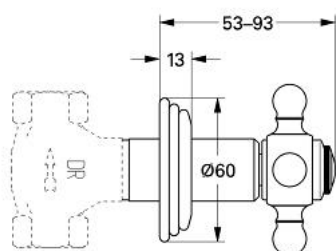

19 864 AG0 SINFONIA ELEMENT APARENT VENTIL ÎNCASTRAT

DESCRIEREA PRODUSULUI

- Colour: aranja/gold
- pentru ventile încastrate GROHE 1/2", 3/4", 1"
- ornament
- suprafață GROHE LongLife

19 864 AG0 SINFONIA ELEMENT APARENT VENTIL ÎNCASTRAT

PIESE DE SCHIMB , ianuarie 1994 – now

1: Mâner transversal (Spare part-nr. 45600AG0)

1.1: Element de marcare (Spare part-nr. 45801000)

2: Şild Ø60 (Spare part-nr. 45777G00)

3: Manşon (Spare part-nr. 45778A00)