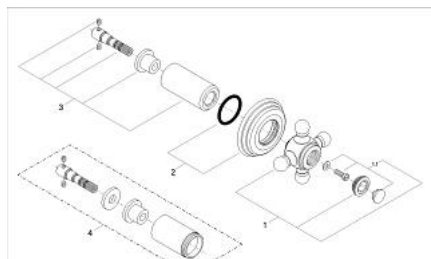

19 864 AG0 SINFONIA ELEMENT APARENT VENTIL ÎNCASTRAT

DESCRIEREA PRODUSULUI

- Colour: aranja/gold
- pentru ventile încastrate GROHE 1/2", 3/4", 1"
- ornament
- suprafață GROHE LongLife

19 864 AG0 SINFONIA ELEMENT APARENT VENTIL ÎNCASTRAT

PIESE DE SCHIMB , ianuarie 1994 – now

1: Mâner transversal (Spare part-nr. 45600AG0)

1.1: Element de marcare (Spare part-nr. 45801000)

2: Şild Ø60 (Spare part-nr. 45777G00)

3: Manşon (Spare part-nr. 45778A00)