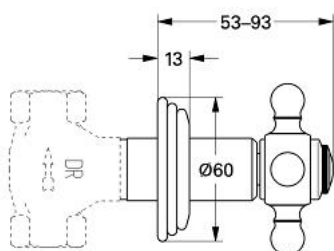

19 864 IG0 SINFONIA ELEMENT APARENT VENTIL ÎNCASTRAT

DESCRIEREA PRODUSULUI

- Colour: chrome/gold
- pentru ventile încastrate GROHE 1/2", 3/4", 1"
- ornament
- suprafață GROHE LongLife

19 864 IG0 SINFONIA ELEMENT APARENT VENTIL ÎNCASTRAT

PIESE DE SCHIMB , ianuarie 1994 – now

1: Mâner transversal (Spare part-nr. 45600IG0)

1.1: Element de marcare (Spare part-nr. 45801000)

2: Șild Ø60 (Spare part-nr. 45777G00)

3: Manșon (Spare part-nr. 45778000)

4: Prelungire (Spare part-nr. 45785000)*

* Optional accessories