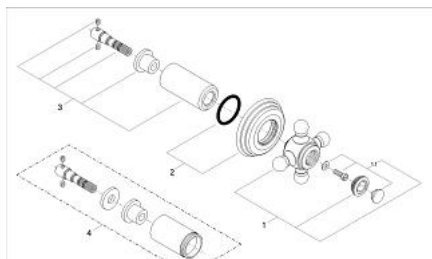

19 864 IG0 SINFONIA ELEMENT APARENT VENTIL ÎNCASTRAT

DESCRIEREA PRODUSULUI

- Colour: chrome/gold
- pentru ventile încastrate GROHE 1/2", 3/4", 1"
- ornament
- suprafață GROHE LongLife

19 864 IG0 SINFONIA ELEMENT APARENT VENTIL ÎNCASTRAT

PIESE DE SCHIMB , ianuarie 1994 – now

1: Mâner transversal (Spare part-nr. 45600IG0)

1.1: Element de marcare (Spare part-nr. 45801000)

2: Șild Ø60 (Spare part-nr. 45777G00)

3: Manșon (Spare part-nr. 45778000)