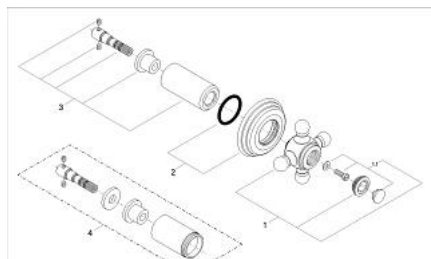

19 864 LG0 SINFONIA ELEMENT APARENT VENTIL ÎNCASTRAT

DESCRIEREA PRODUSULUI

- pentru ventile încastrate GROHE 1/2", 3/4", 1"
- ornament
- suprafață GROHE LongLife

19 864 LG0 SINFONIA ELEMENT APARENT VENTIL ÎNCASTRAT

PIESE DE SCHIMB , ianuarie 1994 – now

1: Mâner transversal (Spare part-nr. 45600LG0)

1.1: Element de marcare (Spare part-nr. 45801000)

2: Șild Ø60 (Spare part-nr. 45777G00)

3: Manșon (Spare part-nr. 45778L00)