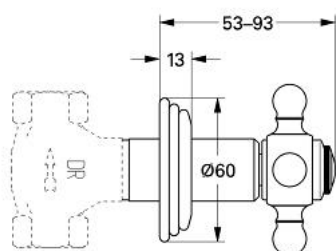

19 864 LG0 SINFONIA ELEMENT APARENT VENTIL ÎNCASTRAT

DESCRIEREA PRODUSULUI

- pentru ventile încastrate GROHE 1/2", 3/4", 1"
- ornament
- suprafață GROHE LongLife

19 864 LG0 SINFONIA ELEMENT APARENT VENTIL ÎNCASTRAT

PIESE DE SCHIMB , ianuarie 1994 – now

1: Mâner transversal (Spare part-nr. 45600LG0)

1.1: Element de marcare (Spare part-nr. 45801000)

2: Șild Ø60 (Spare part-nr. 45777G00)

3: Manșon (Spare part-nr. 45778L00)