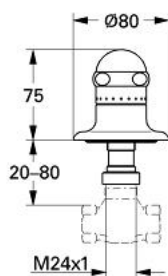

### DESCRIEREA PRODUSULUI

- Colour: cromat
- pentru ventile încastrate GROHE 1/2", 3/4", 1"
- adâncime de montaj reglabilă 20-80 mm
- șild cu etanșare la perete
- filetabil
- marcaj: neutru
- suprafață GROHE LongLife

## 19 874 000 SENTOSA ELEMENT APARENT VENTIL ÎNCASTRAT

**PIESE DE SCHIMB** , ianuarie 1994 – now

1: Mâner Sentosa, neutru (Spare part-nr. 45560IP0)

1.1: kit de înlocuire pentru fixare (Spare part-nr. 45186000)

1.1.1: Garnitură inelară Ø18,2 x Ø1,7 (Spare part-nr. 0392400M)

2: Prelungitor pentru axul principal (Spare part-nr. 45204000)

3: Şild (Spare part-nr. 45554000)

4: Set-extindere, 80 mm (Spare part-nr. 45202000)