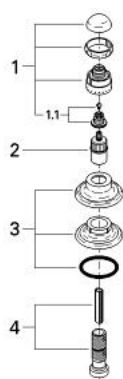

## 19 874 000 SENTOSA ELEMENT APARENT VENTIL ÎNCASTRAT

### DESCRIEREA PRODUSULUI

- Colour: cromat
- pentru ventile încastrate GROHE 1/2", 3/4", 1"
- adâncime de montaj reglabilă 20-80 mm
- șild cu etanșare la perete
- filetabil
- marcaj: neutru
- suprafață GROHE LongLife

## 19 874 000 SENTOSA ELEMENT APARENT VENTIL ÎNCASTRAT

**PIESE DE SCHIMB** , ianuarie 1994 – now

1: Mâner Sentosa, neutru (Spare part-nr. 45560IP0)

1.1: kit de înlocuire pentru fixare (Spare part-nr. 45186000)

1.1.1: Garnitură inelară Ø18,2 x Ø1,7 (Spare part-nr. 0392400M)

2: Prelungitor pentru axul principal (Spare part-nr. 45204000)

3: Şild (Spare part-nr. 45554000)

4: Set-extindere, 80 mm (Spare part-nr. 45202000)