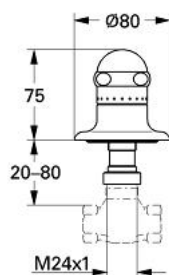

19 874 IG0 SENTOSA ELEMENT APARENT VENTIL ÎNCASTRAT

DESCRIEREA PRODUSULUI

- Colour: chrome/gold
- pentru ventile încastrate GROHE 1/2", 3/4", 1"
- adâncime de montaj reglabilă 20-80 mm
- șild cu etanșare la perete
- filetabil
- marcaj: neutru
- suprafață GROHE LongLife

19 874 IG0 SENTOSA ELEMENT APARENT VENTIL ÎNCASTRAT

PIESE DE SCHIMB , ianuarie 1994 – now

- 1: Mâner Sentosa, neutru (Spare part-nr. 45560IG0)
- 1.1: kit de înlocuire pentru fixare (Spare part-nr. 45186000)
- 1.1.1: Garnitură inelară Ø18,2 x Ø1,7 (Spare part-nr. 0392400M)
- 2: Prelungitor pentru axul principal (Spare part-nr. 45204000)
- 3: Şild (Spare part-nr. 45554000)
- 4: Set-extindere, 80 mm (Spare part-nr. 45202000)