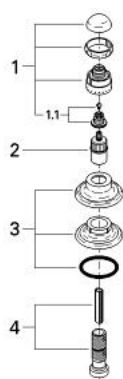

19 874 IG0 SENTOSA ELEMENT APARENT VENTIL ÎNCASTRAT

DESCRIEREA PRODUSULUI

- Colour: chrome/gold
- pentru ventile încastrate GROHE 1/2", 3/4", 1"
- adâncime de montaj reglabilă 20-80 mm
- șild cu etanșare la perete
- filetabil
- marcaj: neutru
- suprafață GROHE LongLife

19 874 IG0 SENTOSA ELEMENT APARENT VENTIL ÎNCASTRAT

PIESE DE SCHIMB , ianuarie 1994 – now

- 1: Mâner Sentosa, neutru (Spare part-nr. 45560IG0)
- 1.1: kit de înlocuire pentru fixare (Spare part-nr. 45186000)
- 1.1.1: Garnitură inelară Ø18,2 x Ø1,7 (Spare part-nr. 0392400M)
- 2: Prelungitor pentru axul principal (Spare part-nr. 45204000)
- 3: Şild (Spare part-nr. 45554000)
- 4: Set-extindere, 80 mm (Spare part-nr. 45202000)