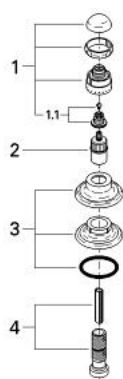

19 874 L00 SENTOSA ELEMENT APARENT VENTIL ÎNCASTRAT

DESCRIEREA PRODUSULUI

- Colour: alb
- pentru ventile încastrate GROHE 1/2", 3/4", 1"
- adâncime de montaj reglabilă 20-80 mm
- șild cu etanșare la perete
- filetabil
- marcaj: neutru
- suprafață GROHE LongLife

19 874 L00 SENTOSA ELEMENT APARENT VENTIL ÎNCASTRAT

PIESE DE SCHIMB , ianuarie 1994 – now

- 1: Mâner Sentosa, neutru (Spare part-nr. 45560L00)
- 1.1: kit de înlocuire pentru fixare (Spare part-nr. 45186000)
- 1.1.1: Garnitură inelară Ø18,2 x Ø1,7 (Spare part-nr. 0392400M)
- 2: Prelungitor pentru axul principal (Spare part-nr. 45204000)
- 3: Şild (Spare part-nr. 45554L00)
- 4: Set-extindere, 80 mm (Spare part-nr. 45202000)