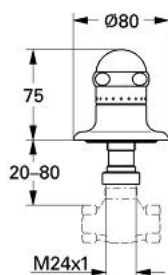

19 874 L00 SENTOSA ELEMENT APARENT VENTIL ÎNCASTRAT

DESCRIEREA PRODUSULUI

- Colour: alb
- pentru ventile încastrate GROHE 1/2", 3/4", 1"
- adâncime de montaj reglabilă 20-80 mm
- șild cu etanșare la perete
- filetabil
- marcaj: neutru
- suprafață GROHE LongLife

19 874 L00 SENTOSA ELEMENT APARENT VENTIL ÎNCASTRAT

PIESE DE SCHIMB , ianuarie 1994 – now

- 1: Mâner Sentosa, neutru (Spare part-nr. 45560L00)
- 1.1: kit de înlocuire pentru fixare (Spare part-nr. 45186000)
- 1.1.1: Garnitură inelară Ø18,2 x Ø1,7 (Spare part-nr. 0392400M)
- 2: Prelungitor pentru axul principal (Spare part-nr. 45204000)
- 3: Şild (Spare part-nr. 45554L00)
- 4: Set-extindere, 80 mm (Spare part-nr. 45202000)