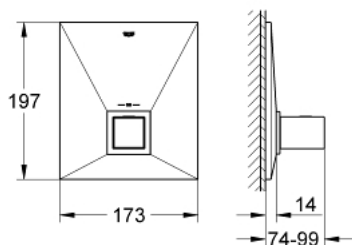

### DESCRIEREA PRODUSULUI

- Colour: cromat
- set pentru instalarea finală a codului
- Rapido 35 500
- fără corp încastrat
- suprafață GROHE LongLife
- GROHE SafeStop Plus - integrated temperature limiter at max 50° C
- rozetă cu element de etanșare a arborelui și fixare mascată GROHE FastFixation
- mâner din metal

3: Set-extindere 27,5 mm (Spare part-nr. 47780000)\*

\* Optional accessories