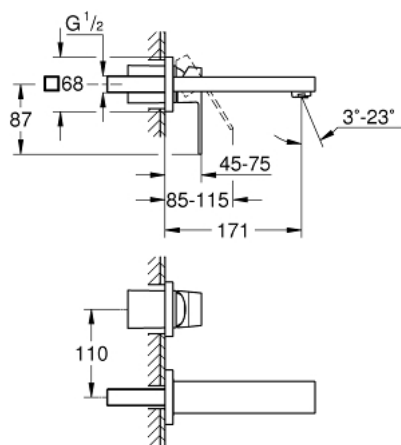

19 895 000 EUROCUBE BATERIE LAVOAR CU 2 GĂURI MĂRIMEA S

DESCRIEREA PRODUSULUI

- Colour: cromat
- montare pe perete
- set pentru instalarea finală a codului 23 200
- fără corp încastrat
- ornament metalic
- mâner din metal
- suprafață GROHE LongLife
- aerator reglabil GROHE AquaGuide
- distanța între axe 110 mm
- proiectie de 171 mm
- presiunea minimă recomandată 1.0 bar

19 895 000 **EUROCUBE BATERIE LAVOAR CU 2 GĂURI**
MĂRIMEA S

PIESE DE SCHIMB , septembrie 2010 – now

1: Braț (Spare part-nr. 46802000)

2: Dispozitiv de îndreptare debit (Spare part-nr. 64451000)

3: Prelungire (Spare part-nr. 46627000)*