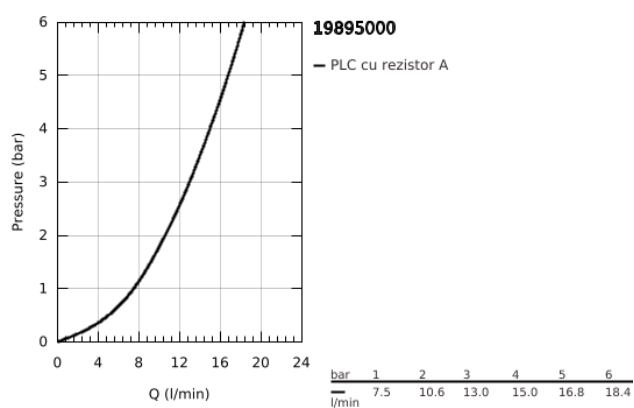

19 895 000 EUROCUBE BATERIE LAVOAR CU 2 GĂURI MĂRIMEA S

DESCRIEREA PRODUSULUI

- Colour: cromat
- montare pe perete
- set pentru instalarea finală a codului 23 200
- fără corp încastrat
- ornament metalic
- mâner din metal
- suprafață GROHE LongLife
- aerator reglabil GROHE AquaGuide
- distanța între axe 110 mm
- proiectie de 171 mm
- presiunea minimă recomandată 1.0 bar

19 895 000 **EUROCUBE BATERIE LAVOAR CU 2 GĂURI**
MĂRIMEA S

PIESE DE SCHIMB , septembrie 2010 – now

1: Braț (Spare part-nr. 46802000)

2: Dispozitiv de îndreptare debit (Spare part-nr. 64451000)

3: Prelungire (Spare part-nr. 46627000)*