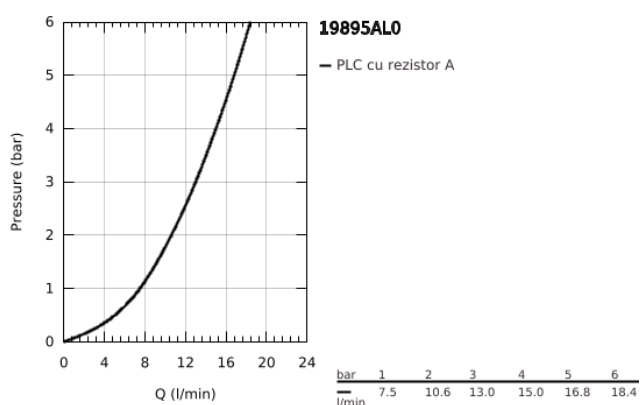

## 19 895 AL0 EUROCUBE BATERIE LAVOAR CU 2 GĂURI MĂRIMEA S

### DESCRIEREA PRODUSULUI

- Colour: brushed hard graphite
- montare pe perete
- set pentru instalarea finală a codului 23 200
- fără corp încastrat
- ornament metalic
- mâner din metal
- finisaj GROHE LongLife
- aerator reglabil GROHE AquaGuide
- distanța între axe 110 mm
- proiectie de 171 mm
- presiunea minimă recomandată 1.0 bar