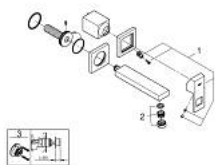

## 19 895 AL0 EUROCUBE BATERIE LAVOAR CU 2 GĂURI MĂRIMEA S

### DESCRIEREA PRODUSULUI

- Colour: brushed hard graphite
- montare pe perete
- set pentru instalarea finală a codului 23 200
- fără corp încastrat
- ornament metalic
- mâner din metal
- finisaj GROHE LongLife
- aerator reglabil GROHE AquaGuide
- distanța între axe 110 mm
- proiectie de 171 mm
- presiunea minimă recomandată 1.0 bar