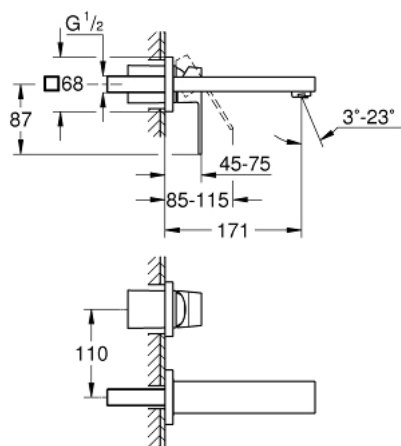

## 19 895 AL0 EUROCUBE BATERIE LAVOAR CU 2 GĂURI MĂRIMEA S

### DESCRIEREA PRODUSULUI

- Colour: brushed hard graphite
- montare pe perete
- set pentru instalarea finală a codului 23 200
- fără corp încastrat
- ornament metalic
- mâner din metal
- finisaj GROHE LongLife
- aerator reglabil GROHE AquaGuide
- distanța între axe 110 mm
- proiectie de 171 mm
- presiunea minimă recomandată 1.0 bar

### PIESE DE SCHIMB , martie 2019 – now

1: Braț (Spare part-nr. 46802AL0)

2: Dispozitiv de îndreptare debit (Spare part-nr. 64451AL0)

3: Prelungire (Spare part-nr. 46627000)\*

\* Optional accessories