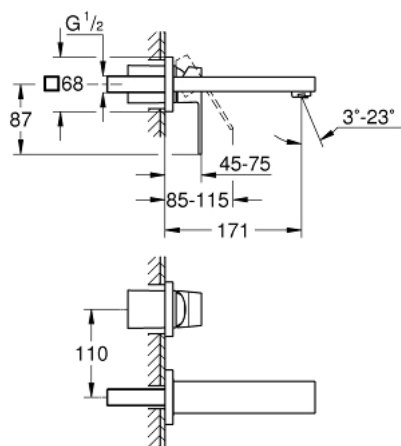

## 19 895 DC0 EUROCUBE BATERIE LAVOAR CU 2 GĂURI MĂRIMEA S

### DESCRIEREA PRODUSULUI

- Colour: supersteel
- montare pe perete
- set pentru instalarea finală a codului 23 200
- fără corp încastrat
- ornament metalic
- mâner din metal
- finisaj GROHE LongLife
- aerator reglabil GROHE AquaGuide
- distanța între axe 110 mm
- proiectie de 171 mm
- presiunea minimă recomandată 1.0 bar

### PIESE DE SCHIMB , iulie 2018 – now

1: Braț (Spare part-nr. 46802DC0)

2: Dispozitiv de îndreptare debit (Spare part-nr. 64451DC0)

3: Prelungire (Spare part-nr. 46627000)\*

\* Optional accessories