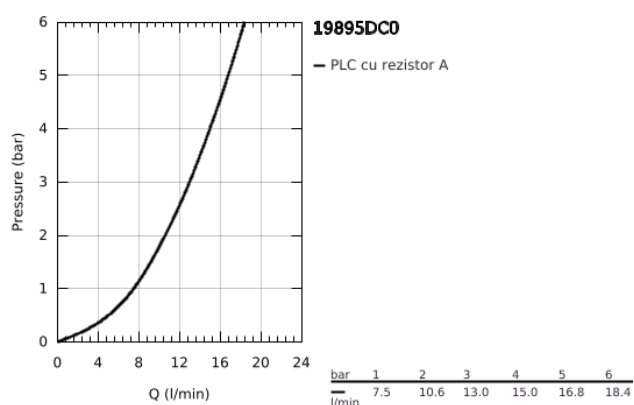

## 19 895 DC0 EUROCUBE BATERIE LAVOAR CU 2 GĂURI MĂRIMEA S

### DESCRIEREA PRODUSULUI

- Colour: supersteel
- montare pe perete
- set pentru instalarea finală a codului 23 200
- fără corp încastrat
- ornament metalic
- mâner din metal
- finisaj GROHE LongLife
- aerator reglabil GROHE AquaGuide
- distanța între axe 110 mm
- proiectie de 171 mm
- presiunea minimă recomandată 1.0 bar