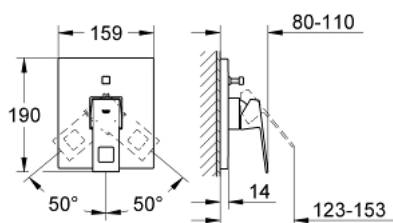

### DESCRIEREA PRODUSULUI

- Colour: cromat
- trim set for use with rough-in box 33 963 001 or 33 965 001
- fără corp încastrat
- mâner din metal
- suprafață GROHE LongLife
- divertor cu revenire automată: cadă/duș
- element de etanșeizare mască aparentă și arbore
- ornament metalic
- fixare mascată