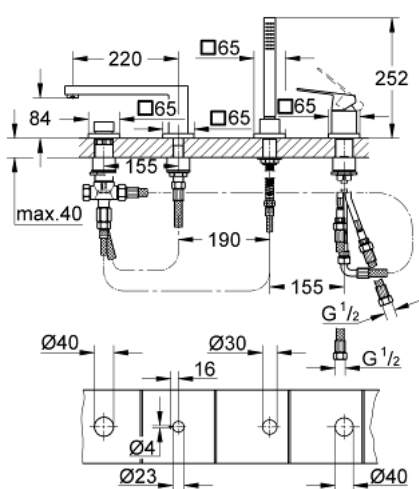

19 897 000 EUROCUBE BATERIE CADĂ MONOCOMANDĂ CU 4 GĂURI

DESCRIEREA PRODUSULUI

- Colour: cromat
- cartuş ceramic de 46 mm cu GROHE SilkMove
- suprafață GROHE LongLife
- compus din:
- pipă pre-asamblată
- element de funcționare pentru baterie monocomandă
- mâner din metal
- pipă de cadă cu aerator
- comutator cadă/duș
- pară de duș Euphoria Cube (27 699 000) 9,5 l/min.
- furtun de duș metalic 2000 mm
- racorduri flexibile de conectare la apă
- racord pentru furtunul de duș
- protecție împotriva refluxului
- a se utiliza împreună cu 29 037 000
- presiunea minimă recomandată 1.0 bar

19 897 000 EUROCUBE BATERIE CADĂ MONOCOMANDĂ CU 4 GĂURI

PIESE DE SCHIMB , martie 2018 – now

- 1: Braț (Spare part-nr. 46782000)
- 2: Cartuș (Spare part-nr. 46048000)
- 3: Țeavă (Spare part-nr. 07227000)
- 4: Filtru impuritati (Spare part-nr. 0700200M)
- 5: piuliță conică (Spare part-nr. 08864000)
- 6: Arc (Spare part-nr. 00869000)
- 7: Buton de comutare (Spare part-nr. 48126000)
- 8: Comutator (Spare part-nr. 45443000)
- 8.1: Disc de etanșare Ø6 x Ø2 (Spare part-nr. 0128300M)
- 8.2: Disc de etanșare (Spare part-nr. 0120500M)
- 9: kit de înlocuire pentru ansamblul de fixare (Spare part-nr. 45444000)
- 10: Ventil de reținere (Spare part-nr. 08565000)
- 11: Țeavă (Spare part-nr. 07300000)
- 12: Aerator (Spare part-nr. 13922000)
- 13: Țeavă (Spare part-nr. 48018000)
- 14: Țeavă (Spare part-nr. 48017000)
- 15: Furtun metalic (Spare part-nr. 28146000)
- 16: Limitator de temperatură (Spare part-nr. 46375000)*
- 17: Cheie tubulară (Spare part-nr. 19332000)*