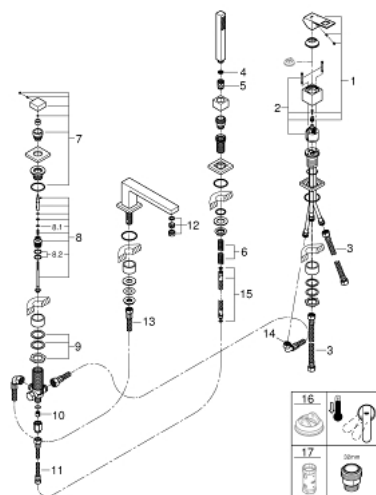

19 897 000 EUROCUBE BATERIE CADĂ MONOCOMANDĂ CU 4 GĂURI

DESCRIEREA PRODUSULUI

- Colour: cromat
- cartuş ceramic de 46 mm cu GROHE SilkMove
- suprafață GROHE LongLife
- compus din:
- pipă pre-asamblată
- element de funcționare pentru baterie monocomandă
- mâner din metal
- pipă de cadă cu aerator
- comutator cadă/duș
- pară de duș Euphoria Cube (27 699 000) 9,5 l/min.
- furtun de duș metalic 2000 mm
- racorduri flexibile de conectare la apă
- racord pentru furtunul de duș
- protecție împotriva refluxului
- a se utiliza împreună cu 29 037 000
- presiunea minimă recomandată 1.0 bar

19 897 000 EUROCUBE BATERIE CADĂ MONOCOMANDĂ CU 4 GĂURI

PIESE DE SCHIMB , martie 2018 – now

- 1: Braț (Spare part-nr. 46782000)
- 2: Cartuș (Spare part-nr. 46048000)
- 3: Țeavă (Spare part-nr. 07227000)
- 4: Filtru impuritati (Spare part-nr. 0700200M)
- 5: piuliță conică (Spare part-nr. 08864000)
- 6: Arc (Spare part-nr. 00869000)
- 7: Buton de comutare (Spare part-nr. 48126000)
- 8: Comutator (Spare part-nr. 45443000)
- 8.1: Disc de etanșare Ø6 x Ø2 (Spare part-nr. 0128300M)
- 8.2: Disc de etanșare (Spare part-nr. 0120500M)
- 9: kit de înlocuire pentru ansamblul de fixare (Spare part-nr. 45444000)
- 10: Ventil de reținere (Spare part-nr. 08565000)
- 11: Țeavă (Spare part-nr. 07300000)
- 12: Aerator (Spare part-nr. 13922000)
- 13: Țeavă (Spare part-nr. 48018000)
- 14: Țeavă (Spare part-nr. 48017000)
- 15: Furtun metalic (Spare part-nr. 28146000)
- 16: Limitator de temperatură (Spare part-nr. 46375000)*
- 17: Cheie tubulară (Spare part-nr. 19332000)*