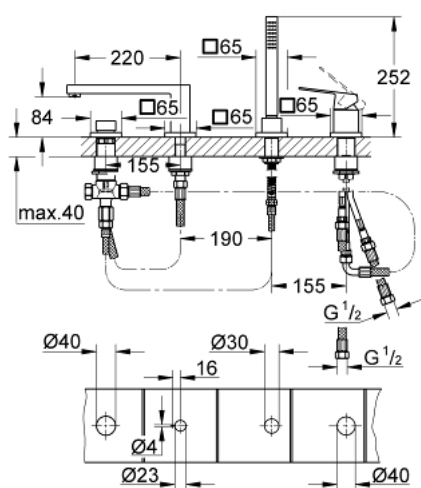

## 19 897 001 EUROCUBE BATERIE CADĂ MONOCOMANDĂ CU 4 GĂURI

### DESCRIEREA PRODUSULUI

- Colour: cromat
- cartuş ceramic de 46 mm cu GROHE SilkMove
- suprafață GROHE LongLife
- compus din:
  - pipă pre-asamblată
  - element de funcționare pentru baterie monocomandă
  - mâner din metal
  - pipă de cadă cu aerator
  - comutator cadă/duș
  - hand shower Euphoria Cube+ 6.6 l/min
- furtun de duș de metal 2000 mm (mereu cromat indiferent de culoarea setului)
- racorduri flexibile de conectare la apă
- racord pentru furtunul de duș
- protecție împotriva refluxului
- a se utiliza împreună cu 29 037 000
- presiunea minimă recomandată 1.0 bar

### PIESE DE SCHIMB , martie 2019 – now

- 1: Braț (Spare part-nr. 46782000)
- 2: Cartuș (Spare part-nr. 46048000)
- 3: Țeavă (Spare part-nr. 07227000)
- 4: Filtru impuritati (Spare part-nr. 0700200M)
- 5: piuliță conică (Spare part-nr. 08864000)
- 6: Arc (Spare part-nr. 00869000)
- 7: Buton de comutare (Spare part-nr. 48126000)
- 8: Comutator (Spare part-nr. 45443000)
- 8.1: Disc de etanșare Ø6 x Ø2 (Spare part-nr. 0128300M)
- 8.2: Disc de etanșare (Spare part-nr. 0120500M)
- 9: kit de înlocuire pentru ansamblul de fixare (Spare part-nr. 45444000)
- 10: Ventil de reținere (Spare part-nr. 08565000)
- 11: Țeavă (Spare part-nr. 07300000)
- 12: Aerator (Spare part-nr. 13922000)
- 13: Țeavă (Spare part-nr. 48018000)
- 14: Furtun metalic (Spare part-nr. 28146000)
- 15: Limitator de temperatură (Spare part-nr. 46375000)\*
- 16: Cheie tubulară (Spare part-nr. 19332000)\*