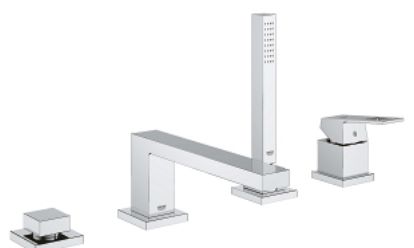

## 19 897 001 EUROCUBE BATERIE CADĂ MONOCOMANDĂ CU 4 GĂURI

### DESCRIEREA PRODUSULUI

- Colour: cromat
- cartuş ceramic de 46 mm cu GROHE SilkMove
- suprafață GROHE LongLife
- compus din:
  - pipă pre-asamblată
  - element de funcționare pentru baterie monocomandă
  - mâner din metal
  - pipă de cadă cu aerator
  - comutator cadă/duș
  - hand shower Euphoria Cube+ 6.6 l/min
- furtun de duș de metal 2000 mm (mereu cromat indiferent de culoarea setului)
- racorduri flexibile de conectare la apă
- racord pentru furtunul de duș
- protecție împotriva refluxului
- a se utiliza împreună cu 29 037 000
- presiunea minimă recomandată 1.0 bar