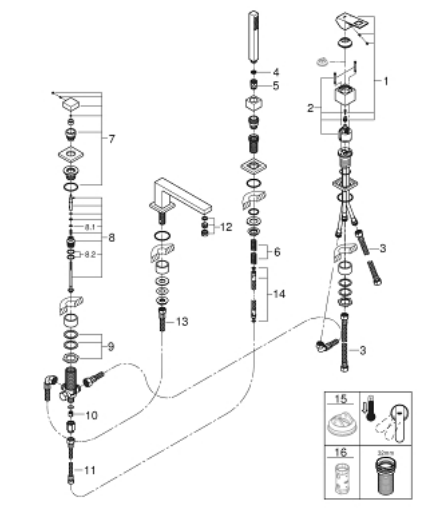

## 19 897 001 EUROCUBE BATERIE CADĂ MONOCOMANDĂ CU 4 GĂURI

### DESCRIEREA PRODUSULUI

- Colour: cromat
- cartuş ceramic de 46 mm cu GROHE SilkMove
- suprafață GROHE LongLife
- compus din:
  - pipă pre-asamblată
  - element de funcționare pentru baterie monocomandă
  - mâner din metal
  - pipă de cadă cu aerator
  - comutator cadă/duș
  - hand shower Euphoria Cube+ 6.6 l/min
- furtun de duș de metal 2000 mm (mereu cromat indiferent de culoarea setului)
- racorduri flexibile de conectare la apă
- racord pentru furtunul de duș
- protecție împotriva refluxului
- a se utiliza împreună cu 29 037 000
- presiunea minimă recomandată 1.0 bar

### PIESE DE SCHIMB , martie 2019 – now

- 1: Braț (Spare part-nr. 46782000)
- 2: Cartuș (Spare part-nr. 46048000)
- 3: Țeavă (Spare part-nr. 07227000)
- 4: Filtru impuritati (Spare part-nr. 0700200M)
- 5: piuliță conică (Spare part-nr. 08864000)
- 6: Arc (Spare part-nr. 00869000)
- 7: Buton de comutare (Spare part-nr. 48126000)
- 8: Comutator (Spare part-nr. 45443000)
- 8.1: Disc de etanșare Ø6 x Ø2 (Spare part-nr. 0128300M)
- 8.2: Disc de etanșare (Spare part-nr. 0120500M)
- 9: kit de înlocuire pentru ansamblul de fixare (Spare part-nr. 45444000)
- 10: Ventil de reținere (Spare part-nr. 08565000)
- 11: Țeavă (Spare part-nr. 07300000)
- 12: Aerator (Spare part-nr. 13922000)
- 13: Țeavă (Spare part-nr. 48018000)
- 14: Furtun metalic (Spare part-nr. 28146000)
- 15: Limitator de temperatură (Spare part-nr. 46375000)\*
- 16: Cheie tubulară (Spare part-nr. 19332000)\*