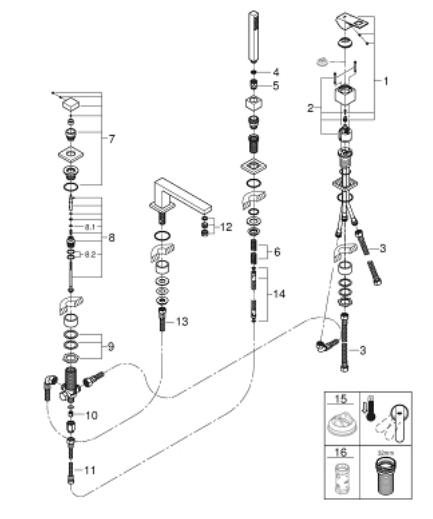

19 897 AL1 EUROCUBE BATERIE CADĂ MONOCOMANDĂ CU 4 GĂURI

DESCRIEREA PRODUSULUI

- Colour: brushed hard graphite
- cartuş ceramic de 46 mm cu GROHE SilkMove
- finisaj GROHE LongLife
- compus din:
 - pipă pre-asamblată
 - element de funcționare pentru baterie monocomandă
 - mâner din metal
 - pipă de cadă cu aerator
 - comutator cadă/duș
 - hand shower Euphoria Cube+ 6.6 l/min
- furtun de duș de metal 2000 mm (mereu cromat indiferent de culoarea setului)
- racorduri flexibile de conectare la apă
- racord pentru furtunul de duș
- protecție împotriva refluxului
- a se utiliza împreună cu 29 037 000
- presiunea minimă recomandată 1.0 bar

19 897 AL1 EUROUCUBE BATERIE CADĂ MONOCOMANDĂ CU 4 GĂURI

19 897 AL1 EUROCUBE BATERIE CADĂ MONOCOMANDĂ CU 4 GĂURI

PIESE DE SCHIMB , martie 2019 – now

- 1: Braț (Spare part-nr. 46782AL0)
 - 2: Cartuș (Spare part-nr. 46048000)
 - 3: Țeavă (Spare part-nr. 07227000)
 - 4: Filtru impuritati (Spare part-nr. 0700200M)
 - 5: piuliță conică (Spare part-nr. 08864AL0)
 - 6: Arc (Spare part-nr. 00869000)
 - 7: Buton de comutare (Spare part-nr. 48126AL0)
 - 8: Comutator (Spare part-nr. 45443000)
 - 8.1: Disc de etanșare Ø6 x Ø2 (Spare part-nr. 0128300M)
 - 8.2: Disc de etanșare (Spare part-nr. 0120500M)
 - 9: kit de înlocuire pentru ansamblul de fixare (Spare part-nr. 45444000)
 - 10: Ventil de reținere (Spare part-nr. 08565000)
 - 11: Țeavă (Spare part-nr. 07300000)
 - 12: Aerator (Spare part-nr. 13922AL0)
 - 13: Țeavă (Spare part-nr. 48018000)
 - 14: Furtun metalic (Spare part-nr. 28146000)
 - 15: Limitator de temperatură (Spare part-nr. 46375000)*
 - 16: Cheie tubulară (Spare part-nr. 19332000)*
- * Optional accessories