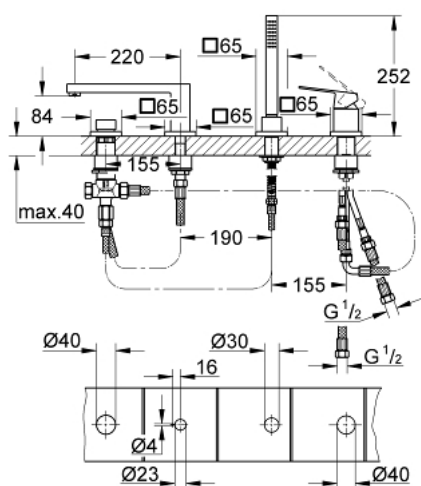

19 897 AL1 EUROCUBE BATERIE CADĂ MONOCOMANDĂ CU 4 GĂURI

DESCRIEREA PRODUSULUI

- Colour: brushed hard graphite
- cartuş ceramic de 46 mm cu GROHE SilkMove
- finisaj GROHE LongLife
- compus din:
 - pipă pre-asamblată
 - element de funcționare pentru baterie monocomandă
 - mâner din metal
 - pipă de cadă cu aerator
 - comutator cadă/duș
 - hand shower Euphoria Cube+ 6.6 l/min
- furtun de duș de metal 2000 mm (mereu cromat indiferent de culoarea setului)
- racorduri flexibile de conectare la apă
- racord pentru furtunul de duș
- protecție împotriva refluxului
- a se utiliza împreună cu 29 037 000
- presiunea minimă recomandată 1.0 bar

19 897 AL1 EUROUCUBE BATERIE CADĂ MONOCOMANDĂ CU 4 GĂURI

19 897 AL1 EUROCUBE BATERIE CADĂ MONOCOMANDĂ CU 4 GĂURI

PIESE DE SCHIMB , martie 2019 – now

- 1: Braț (Spare part-nr. 46782AL0)
 - 2: Cartuș (Spare part-nr. 46048000)
 - 3: Țeavă (Spare part-nr. 07227000)
 - 4: Filtru impuritati (Spare part-nr. 0700200M)
 - 5: piuliță conică (Spare part-nr. 08864AL0)
 - 6: Arc (Spare part-nr. 00869000)
 - 7: Buton de comutare (Spare part-nr. 48126AL0)
 - 8: Comutator (Spare part-nr. 45443000)
 - 8.1: Disc de etanșare Ø6 x Ø2 (Spare part-nr. 0128300M)
 - 8.2: Disc de etanșare (Spare part-nr. 0120500M)
 - 9: kit de înlocuire pentru ansamblul de fixare (Spare part-nr. 45444000)
 - 10: Ventil de reținere (Spare part-nr. 08565000)
 - 11: Țeavă (Spare part-nr. 07300000)
 - 12: Aerator (Spare part-nr. 13922AL0)
 - 13: Țeavă (Spare part-nr. 48018000)
 - 14: Furtun metalic (Spare part-nr. 28146000)
 - 15: Limitator de temperatură (Spare part-nr. 46375000)*
 - 16: Cheie tubulară (Spare part-nr. 19332000)*
- * Optional accessories