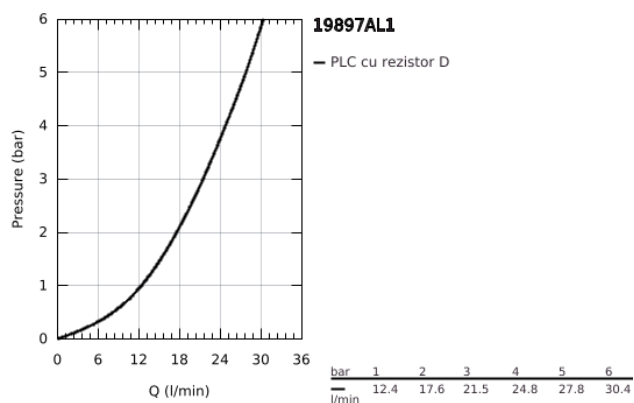

19 897 AL1 EUROCUBE BATERIE CADĂ MONOCOMANDĂ CU 4 GĂURI

DESCRIEREA PRODUSULUI

- Colour: brushed hard graphite
- cartuş ceramic de 46 mm cu GROHE SilkMove
- finisaj GROHE LongLife
- compus din:
 - pipă pre-asamblată
 - element de funcționare pentru baterie monocomandă
 - mâner din metal
 - pipă de cadă cu aerator
 - comutator cadă/duș
 - hand shower Euphoria Cube+ 6.6 l/min
- furtun de duș de metal 2000 mm (mereu cromat indiferent de culoarea setului)
- racorduri flexibile de conectare la apă
- racord pentru furtunul de duș
- protecție împotriva refluxului
- a se utiliza împreună cu 29 037 000
- presiunea minimă recomandată 1.0 bar

19 897 AL1 EUROUCUBE BATERIE CADĂ MONOCOMANDĂ CU 4 GĂURI

19 897 AL1 EUROCUBE BATERIE CADĂ MONOCOMANDĂ CU 4 GĂURI

PIESE DE SCHIMB , martie 2019 – now

- 1: Braț (Spare part-nr. 46782AL0)
 - 2: Cartuș (Spare part-nr. 46048000)
 - 3: Țeavă (Spare part-nr. 07227000)
 - 4: Filtru impuritati (Spare part-nr. 0700200M)
 - 5: piuliță conică (Spare part-nr. 08864AL0)
 - 6: Arc (Spare part-nr. 00869000)
 - 7: Buton de comutare (Spare part-nr. 48126AL0)
 - 8: Comutator (Spare part-nr. 45443000)
 - 8.1: Disc de etanșare Ø6 x Ø2 (Spare part-nr. 0128300M)
 - 8.2: Disc de etanșare (Spare part-nr. 0120500M)
 - 9: kit de înlocuire pentru ansamblul de fixare (Spare part-nr. 45444000)
 - 10: Ventil de reținere (Spare part-nr. 08565000)
 - 11: Țeavă (Spare part-nr. 07300000)
 - 12: Aerator (Spare part-nr. 13922AL0)
 - 13: Țeavă (Spare part-nr. 48018000)
 - 14: Furtun metalic (Spare part-nr. 28146000)
 - 15: Limitator de temperatură (Spare part-nr. 46375000)*
 - 16: Cheie tubulară (Spare part-nr. 19332000)*
- * Optional accessories