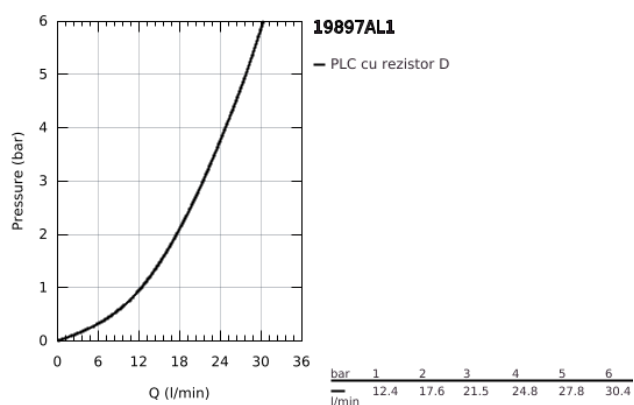

19 897 AL1 EUROCUBE BATERIE CADĂ MONOCOMANDĂ CU 4 GĂURI

DESCRIEREA PRODUSULUI

- Colour: brushed hard graphite
- cartuş ceramic de 46 mm cu GROHE SilkMove
- finisaj GROHE LongLife
- compus din:
 - pipă pre-asamblată
 - element de funcționare pentru baterie monocomandă
 - mâner din metal
 - pipă de cadă cu aerator
 - comutator cadă/duș
 - hand shower Euphoria Cube+ 6.6 l/min
- furtun de duș de metal 2000 mm (mereu cromat indiferent de culoarea setului)
- racorduri flexibile de conectare la apă
- racord pentru furtunul de duș
- protecție împotriva refluxului
- a se utiliza împreună cu 29 037 000
- presiunea minimă recomandată 1.0 bar

19 897 AL1 EUROUCUBE BATERIE CADĂ MONOCOMANDĂ CU 4 GĂURI

19 897 AL1 EUROCUBE BATERIE CADĂ MONOCOMANDĂ CU 4 GĂURI

PIESE DE SCHIMB , martie 2019 – now

- 1: Braț (Spare part-nr. 46782AL0)
 - 2: Cartuș (Spare part-nr. 46048000)
 - 3: Țeavă (Spare part-nr. 07227000)
 - 4: Filtru impuritati (Spare part-nr. 0700200M)
 - 5: piuliță conică (Spare part-nr. 08864AL0)
 - 6: Arc (Spare part-nr. 00869000)
 - 7: Buton de comutare (Spare part-nr. 48126AL0)
 - 8: Comutator (Spare part-nr. 45443000)
 - 8.1: Disc de etanșare Ø6 x Ø2 (Spare part-nr. 0128300M)
 - 8.2: Disc de etanșare (Spare part-nr. 0120500M)
 - 9: kit de înlocuire pentru ansamblul de fixare (Spare part-nr. 45444000)
 - 10: Ventil de reținere (Spare part-nr. 08565000)
 - 11: Țeavă (Spare part-nr. 07300000)
 - 12: Aerator (Spare part-nr. 13922AL0)
 - 13: Țeavă (Spare part-nr. 48018000)
 - 14: Furtun metalic (Spare part-nr. 28146000)
 - 15: Limitator de temperatură (Spare part-nr. 46375000)*
 - 16: Cheie tubulară (Spare part-nr. 19332000)*
- * Optional accessories