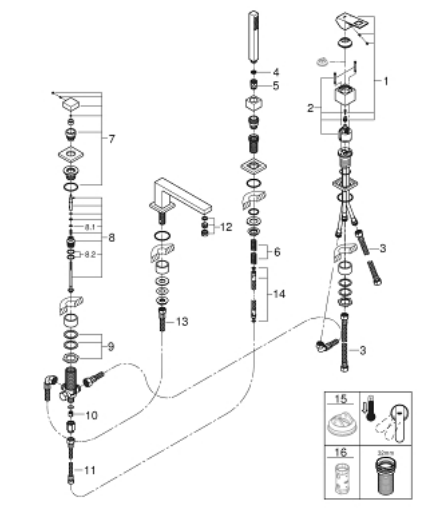

19 897 DC1 EUROCUBE BATERIE CADĂ MONOCOMANDĂ CU 4 GĂURI

PIESE DE SCHIMB , martie 2019 – now

- 1: Braț (Spare part-nr. 46782DC0)
- 2: Cartuș (Spare part-nr. 46048000)
- 3: Țeavă (Spare part-nr. 07227000)
- 4: Filtru impuritati (Spare part-nr. 0700200M)
- 5: piuliță conică (Spare part-nr. 08864DC0)
- 6: Arc (Spare part-nr. 00869000)
- 7: Buton de comutare (Spare part-nr. 48126DC0)
- 8: Comutator (Spare part-nr. 45443000)
- 8.1: Disc de etanșare Ø6 x Ø2 (Spare part-nr. 0128300M)
- 8.2: Disc de etanșare (Spare part-nr. 0120500M)
- 9: kit de înlocuire pentru ansamblul de fixare (Spare part-nr. 45444000)
- 10: Ventil de reținere (Spare part-nr. 08565000)
- 11: Țeavă (Spare part-nr. 07300000)
- 12: Aerator (Spare part-nr. 13922DC0)
- 13: Țeavă (Spare part-nr. 48018000)
- 14: Furtun metalic (Spare part-nr. 28146000)
- 15: Limitator de temperatură (Spare part-nr. 46375000)*
- 16: Cheie tubulară (Spare part-nr. 19332000)*