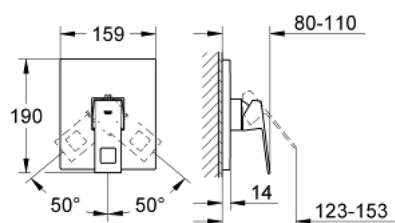

19 898 000 EUROCUBE BATERIE DUȘ MONOCOMANDĂ

DESCRIEREA PRODUSULUI

- Colour: cromat
- trim set for use with rough-in box 33 963 001, 33 964 001, 33 965 001
- fără corp încastrat
- mâner din metal
- suprafață GROHE LongLife
- element de etanșizare mască aparentă și arbore
- ornament metalic
- fixare mascată