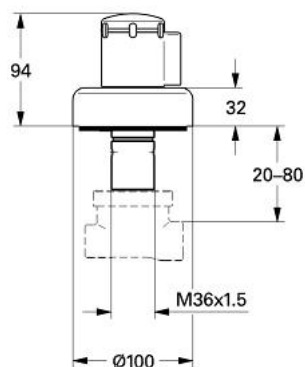

### DESCRIEREA PRODUSULUI

- Colour: cromat
- set pentru montaj final (pentru 29 706)
- fără corp încastrat
- șild cu etanșare la perete
- filetabil
- adâncime de montaj reglabilă 20-80 mm
- cu mâner
- suprafață GROHE LongLife

## 19 900 000 <P>DIVERTOR CU 2 POZIȚII</P>

83 320  
04.06.04  
WAF

19.901

19.902

19.900

**PIESE DE SCHIMB** , ianuarie 1991 – now

1: Braț comutator (Spare part-nr. 45436PI0)

1.1: capac (Spare part-nr. 45437PI0)

1.2: kit de înlocuire pentru fixare (Spare part-nr. 45186000)

1.2.1: Garnitură inelară Ø18,2 x Ø1,7 (Spare part-nr. 0392400M)

2: Corpul Mânerului (Spare part-nr. 45438000)

3: Șild (Spare part-nr. 45433000)

4: Prelungire (Spare part-nr. 45439000)