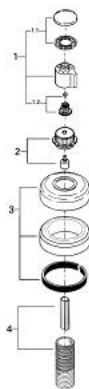

### DESCRIEREA PRODUSULUI

- Colour: cromat
- set pentru montaj final (pentru 29 706)
- fără corp încastrat
- șild cu etanșare la perete
- filetabil
- adâncime de montaj reglabilă 20-80 mm
- cu mâner
- suprafață GROHE LongLife

## 19 900 000 <P>DIVERTOR CU 2 POZIȚII</P>

83 320  
04.06.04  
WAF

19.901

19.902

19.900

**PIESE DE SCHIMB** , ianuarie 1991 – now

1: Braț comutator (Spare part-nr. 45436PI0)

1.1: capac (Spare part-nr. 45437PI0)

1.2: kit de înlocuire pentru fixare (Spare part-nr. 45186000)

1.2.1: Garnitură inelară Ø18,2 x Ø1,7 (Spare part-nr. 0392400M)

2: Corpul Mânerului (Spare part-nr. 45438000)

3: Șild (Spare part-nr. 45433000)

4: Prelungire (Spare part-nr. 45439000)