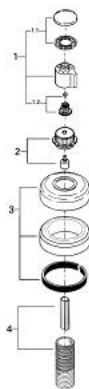

## 19 900 Z00 <P>DIVERTOR CU 2 POZIȚII</P>

### DESCRIEREA PRODUSULUI

- Colour: eurobrass
- set pentru montaj final (pentru 29 706)
- fără corp încastrat
- șild cu etanșare la perete
- filetabil
- adâncime de montaj reglabilă 20-80 mm
- cu mâner
- suprafață GROHE LongLife

## 19 900 Z00 <P>DIVERTOR CU 2 POZIȚII</P>

83 320  
04.06.04  
WAF

19.901

19.902

19.900

### PIESE DE SCHIMB , ianuarie 1991 – now

- 1: Braț comutator (Spare part-nr. 45436YA0)
- 1.1: capac (Spare part-nr. 45437YA0)
- 1.2: kit de înlocuire pentru fixare (Spare part-nr. 45186000)
- 1.2.1: Garnitură inelară Ø18,2 x Ø1,7 (Spare part-nr. 0392400M)
- 2: Corpul Mânerului (Spare part-nr. 45438000)
- 3: Șild (Spare part-nr. 45433Z00)
- 4: Prelungire (Spare part-nr. 45439000)