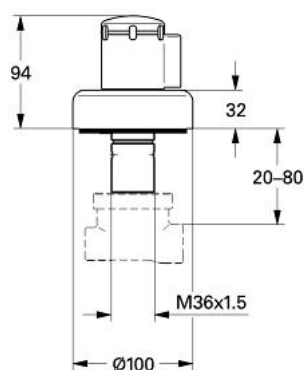

## 19 900 Z00 <P>DIVERTOR CU 2 POZIȚII</P>

### DESCRIEREA PRODUSULUI

- Colour: eurobrass
- set pentru montaj final (pentru 29 706)
- fără corp încastrat
- șild cu etanșare la perete
- filetabil
- adâncime de montaj reglabilă 20-80 mm
- cu mâner
- suprafață GROHE LongLife

## 19 900 Z00 <P>DIVERTOR CU 2 POZIȚII</P>

83 320  
04.06.04  
WAF

19.901

19.902

19.900

### PIESE DE SCHIMB , ianuarie 1991 – now

- 1: Braț comutator (Spare part-nr. 45436YA0)
- 1.1: capac (Spare part-nr. 45437YA0)
- 1.2: kit de înlocuire pentru fixare (Spare part-nr. 45186000)
- 1.2.1: Garnitură inelară Ø18,2 x Ø1,7 (Spare part-nr. 0392400M)
- 2: Corpul Mânerului (Spare part-nr. 45438000)
- 3: Șild (Spare part-nr. 45433Z00)
- 4: Prelungire (Spare part-nr. 45439000)