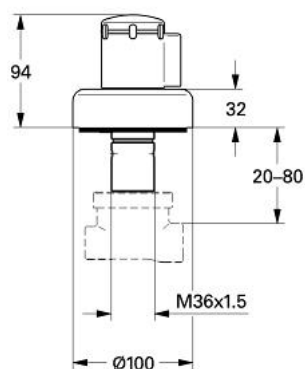

## 19 901 AG0 DIVERTOR CU 4 POZIȚII

### DESCRIEREA PRODUSULUI

- Colour: aranja/gold
- set pentru montaj final (pentru 29 707)
- fără corp încastrat
- șild cu etanșare la perete
- filetabil
- adâncime de montaj reglabilă 20-80 mm
- cu mâner
- suprafață GROHE LongLife

1.2: kit de înlocuire pentru fixare (Spare part-nr. 45186000)

1.2.1: Garnitură inelară Ø18,2 x Ø1,7 (Spare part-nr. 0392400M)

2: Corpul Mânerului (Spare part-nr. 45438000)

3: Șild (Spare part-nr. 45434A00)