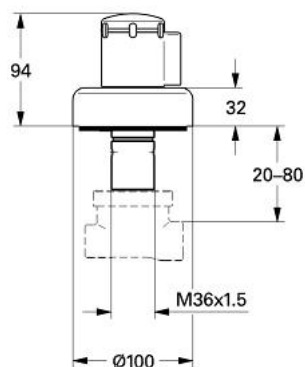

19 901 G00 DIVERTOR CU 4 POZIȚII

DESCRIEREA PRODUSULUI

- Colour: gold
- set pentru montaj final (pentru 29 707)
- fără corp încastrat
- șild cu etanșare la perete
- filetabil
- adâncime de montaj reglabilă 20-80 mm
- cu mâner
- suprafață GROHE LongLife

Pure Freude
an Wasser

19 901 G00 **DIVERTOR CU 4 POZIȚII**

No exploded view is available for this spare part list.

PIESE DE SCHIMB , ianuarie 1991 – now

1: Braț comutator (Spare part-nr. 45436GA0)

1.1: capac (Spare part-nr. 45437GA0)

1.2: kit de înlocuire pentru fixare (Spare part-nr. 45186000)

1.2.1: Garnitură inelară Ø18,2 x Ø1,7 (Spare part-nr. 0392400M)

2: Corpul Mânerului (Spare part-nr. 45438000)

3: Șild (Spare part-nr. 45434G00)

4: Prelungire (Spare part-nr. 45439000)