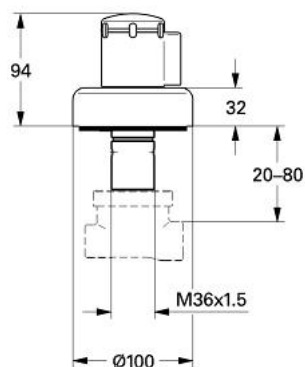

19 901 IG0 **DIVERTOR CU 4 POZIȚII**

DESCRIEREA PRODUSULUI

- Colour: chrome/gold
- set pentru montaj final (pentru 29 707)
- fără corp încastrat
- șild cu etanșare la perete
- filetabil
- adâncime de montaj reglabilă 20-80 mm
- cu mâner
- suprafață GROHE LongLife

Pure Freude
an Wasser

19 901 IG0 **DIVERTOR CU 4 POZIȚII**

No exploded view is available for this spare part list.

PIESE DE SCHIMB , ianuarie 1991 – now

1: Braț comutator (Spare part-nr. 45436PG0)

1.1: capac (Spare part-nr. 45437PG0)

1.2: kit de înlocuire pentru fixare (Spare part-nr. 45186000)

1.2.1: Garnitură inelară Ø18,2 x Ø1,7 (Spare part-nr. 0392400M)

2: Corpul Mânerului (Spare part-nr. 45438000)

3: Șild (Spare part-nr. 45434000)

4: Prelungire (Spare part-nr. 45439000)