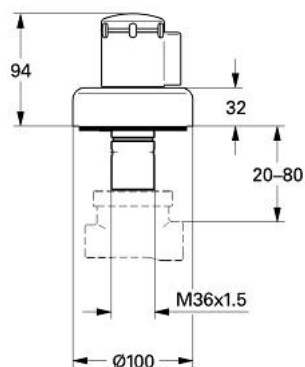

## 19 901 L00 DIVERTOR CU 4 POZIȚII

### DESCRIEREA PRODUSULUI

- Colour: alb
- set pentru montaj final (pentru 29 707)
- fără corp încastrat
- șild cu etanșare la perete
- filetabil
- adâncime de montaj reglabilă 20-80 mm
- cu mâner
- suprafață GROHE LongLife

## 19 901 L00 **DIVERTOR CU 4 POZIȚII**

No exploded view is available for this spare part list.

**PIESE DE SCHIMB** , ianuarie 1991 – now

- 1: Braț comutator (Spare part-nr. 45436L00)
- 1.1: capac (Spare part-nr. 45437L00)
- 1.2: kit de înlocuire pentru fixare (Spare part-nr. 45186000)
- 1.2.1: Garnitură inelară Ø18,2 x Ø1,7 (Spare part-nr. 0392400M)
- 2: Corpul Mânerului (Spare part-nr. 45438000)
- 3: Șild (Spare part-nr. 45434L00)
- 4: Prelungire (Spare part-nr. 45439000)