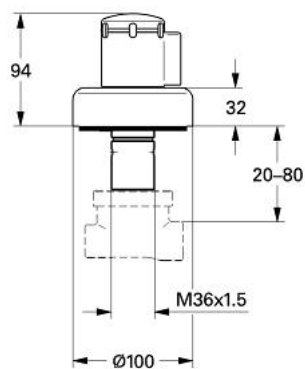

## 19 901 LG0 DIVERTOR CU 4 POZIȚII

### DESCRIEREA PRODUSULUI

- set pentru montaj final (pentru 29 707)
- fără corp încastrat
- șild cu etanșare la perete
- filetabil
- adâncime de montaj reglabilă 20-80 mm
- cu mâner
- suprafață GROHE LongLife

1.2: kit de înlocuire pentru fixare (Spare part-nr. 45186000)

1.2.1: Garnitură inelară Ø18,2 x Ø1,7 (Spare part-nr. 0392400M)

2: Corpul Mânerului (Spare part-nr. 45438000)

3: Șild (Spare part-nr. 45434L00)