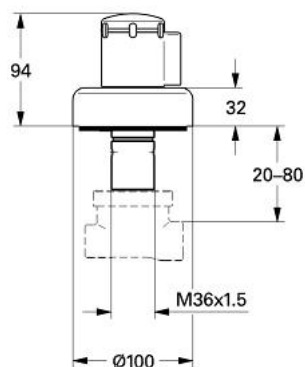

19 901 RR0 **DIVERTOR CU 4 POZIȚII**

DESCRIEREA PRODUSULUI

- set pentru montaj final (pentru 29 707)
- fără corp încastrat
- șild cu etanșare la perete
- filetabil
- adâncime de montaj reglabilă 20-80 mm
- cu mâner
- suprafață GROHE LongLife

Pure Freude
an Wasser

19 901 RR0 **DIVERTOR CU 4 POZIȚII**

No exploded view is available for this spare part list.

PIESE DE SCHIMB , ianuarie 1991 – now

1: Braț comutator (Spare part-nr. 45436PI0)

1.1: capac (Spare part-nr. 45437PI0)

1.2: kit de înlocuire pentru fixare (Spare part-nr. 45186000)

1.2.1: Garnitură inelară Ø18,2 x Ø1,7 (Spare part-nr. 0392400M)

2: Corpul Mânerului (Spare part-nr. 45438000)

3: Șild (Spare part-nr. 45434RR0)

4: Prelungire (Spare part-nr. 45439000)