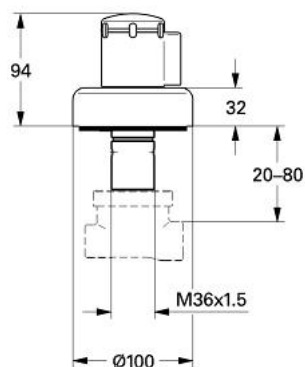

19 902 000 COMUTATOR CU 5 POZIȚII

DESCRIEREA PRODUSULUI

- Colour: cromat
- set pentru montaj final (pentru 29 708)
- fără corp încastrat
- șild cu etanșare la perete
- filetabil
- adâncime de montaj reglabilă 20-80 mm
- cu mâner
- suprafață GROHE LongLife

Pure Freude
an Wasser

19 902 000 **COMUTATOR CU 5 POZIȚII**

No exploded view is available for this spare part list.

PIESE DE SCHIMB , ianuarie 1991 – now

1: Braț comutator (Spare part-nr. 45436PI0)

1.1: capac (Spare part-nr. 45437PI0)

1.2: kit de înlocuire pentru fixare (Spare part-nr. 45186000)

1.2.1: Garnitură inelară Ø18,2 x Ø1,7 (Spare part-nr. 0392400M)

2: Corpul Mânerului (Spare part-nr. 45438000)

3: Șild (Spare part-nr. 45435000)

4: Prelungire (Spare part-nr. 45439000)