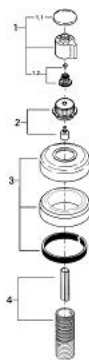

19 903 L00 <P>DIVERTOR CU 2 POZIȚII</P>

DESCRIEREA PRODUSULUI

- Colour: alb
- a se folosi cu set de instalare încastrată cu divizor
- 29 712 000
- fără corp încastrat
- șild cu etanșare la perete
- filetabil
- adâncime de montaj reglabilă 20-80 mm
- cu mâner
- suprafață GROHE LongLife

19 903 L00 <P>DIVERTOR CU 2 POZIȚII</P>

90 494
23.02.06
Sonder

19.904 19.905

19.903

PIESE DE SCHIMB , ianuarie 1994 – now

- 1: Buton de comutare (Spare part-nr. 45649L00)
- 1.1: Capac de acoperire (Spare part-nr. 04180L00)
- 1.2: kit de înlocuire pentru fixare (Spare part-nr. 45186000)
- 1.2.1: Garnitură inelară Ø18,2 x Ø1,7 (Spare part-nr. 0392400M)
- 2: Corpul Mânerului (Spare part-nr. 45438000)
- 3: Șild (Spare part-nr. 45433L00)
- 4: Prelungire (Spare part-nr. 45439000)