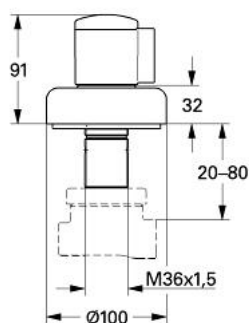

19 903 L00 <P>DIVERTOR CU 2 POZIȚII</P>

DESCRIEREA PRODUSULUI

- Colour: alb
- a se folosi cu set de instalare încastrată cu divizor
- 29 712 000
- fără corp încastrat
- șild cu etanșare la perete
- filetabil
- adâncime de montaj reglabilă 20-80 mm
- cu mâner
- suprafață GROHE LongLife

19 903 L00 <P>DIVERTOR CU 2 POZIȚII</P>

90 494
23.02.06
Sonder

19.904 19.905

19.903

PIESE DE SCHIMB , ianuarie 1994 – now

- 1: Buton de comutare (Spare part-nr. 45649L00)
- 1.1: Capac de acoperire (Spare part-nr. 04180L00)
- 1.2: kit de înlocuire pentru fixare (Spare part-nr. 45186000)
- 1.2.1: Garnitură inelară Ø18,2 x Ø1,7 (Spare part-nr. 0392400M)
- 2: Corpul Mânerului (Spare part-nr. 45438000)
- 3: Șild (Spare part-nr. 45433L00)
- 4: Prelungire (Spare part-nr. 45439000)