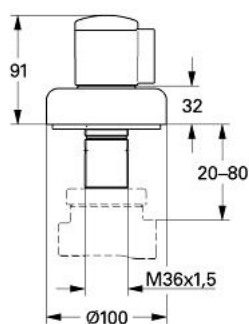

19 903 Z00 <P>DIVERTOR CU 2 POZIȚII</P>

DESCRIEREA PRODUSULUI

- Colour: eurobrass
- a se folosi cu set de instalare încastrată cu divizor
- 29 712 000
- fără corp încastrat
- șild cu etanșare la perete
- filetabil
- adâncime de montaj reglabilă 20-80 mm
- cu mâner
- suprafață GROHE LongLife

19 903 Z00 <P>DIVERTOR CU 2 POZIȚII</P>

90 494
23.02.06
Sonder

19.904 19.905

19.903

PIESE DE SCHIMB , ianuarie 1994 – now

- 1: Buton de comutare (Spare part-nr. 45649Z00)
- 1.1: Capac de acoperire (Spare part-nr. 04180Z00)
- 1.2: kit de înlocuire pentru fixare (Spare part-nr. 45186000)
- 1.2.1: Garnitură inelară Ø18,2 x Ø1,7 (Spare part-nr. 0392400M)
- 2: Corpul Mănerului (Spare part-nr. 45438000)
- 3: Șild (Spare part-nr. 45433Z00)
- 4: Prelungire (Spare part-nr. 45439000)