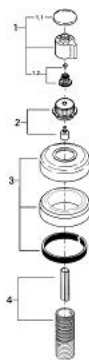

19 903 Z00 <P>DIVERTOR CU 2 POZIȚII</P>

DESCRIEREA PRODUSULUI

- Colour: eurobrass
- a se folosi cu set de instalare încastrată cu divizor
- 29 712 000
- fără corp încastrat
- șild cu etanșare la perete
- filetabil
- adâncime de montaj reglabilă 20-80 mm
- cu mâner
- suprafață GROHE LongLife

19 903 Z00 <P>DIVERTOR CU 2 POZIȚII</P>

90 494
23.02.06
Sonder

19.904 19.905

19.903

PIESE DE SCHIMB , ianuarie 1994 – now

- 1: Buton de comutare (Spare part-nr. 45649Z00)
- 1.1: Capac de acoperire (Spare part-nr. 04180Z00)
- 1.2: kit de înlocuire pentru fixare (Spare part-nr. 45186000)
- 1.2.1: Garnitură inelară Ø18,2 x Ø1,7 (Spare part-nr. 0392400M)
- 2: Corpul Mănerului (Spare part-nr. 45438000)
- 3: Șild (Spare part-nr. 45433Z00)
- 4: Prelungire (Spare part-nr. 45439000)