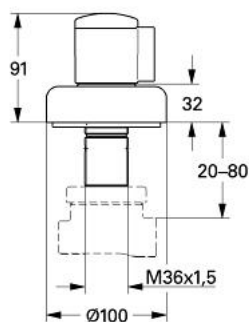

19 904 000 DIVERTOR CU 4 POZIȚII

DESCRIEREA PRODUSULUI

- Colour: cromat
- set pentru montaj final (pentru 29 707)
- fără corp încastrat
- șild cu etanșare la perete
- filetabil
- adâncime de montaj reglabilă 20-80 mm
- cu mâner
- suprafață GROHE LongLife

Pure Freude
an Wasser

19 904 000 **DIVERTOR CU 4 POZIȚII**

No exploded view is available for this spare part list.

PIESE DE SCHIMB , ianuarie 1994 – now

- 1: Buton de comutare (Spare part-nr. 45649000)
- 1.1: Capac de acoperire (Spare part-nr. 04180000)
- 1.2: kit de înlocuire pentru fixare (Spare part-nr. 45186000)
- 1.2.1: Garnitură inelară Ø18,2 x Ø1,7 (Spare part-nr. 0392400M)
- 2: Corpul Mânerului (Spare part-nr. 45438000)
- 3: Șild (Spare part-nr. 45434000)
- 4: Prelungire (Spare part-nr. 45439000)