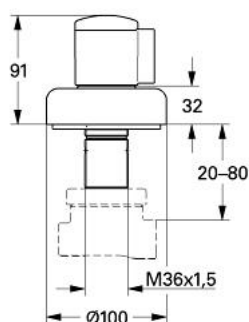

## 19 905 L00 COMUTATOR CU 5 POZIȚII

### DESCRIEREA PRODUSULUI

- Colour: alb
- set pentru montaj final (pentru 29 708)
- fără corp încastrat
- șild cu etanșare la perete
- filetabil
- adâncime de montaj reglabilă 20-80 mm
- cu mâner
- suprafață GROHE LongLife

## 19 905 L00 **COMUTATOR CU 5 POZIȚII**

No exploded view is available for this spare part list.

**PIESE DE SCHIMB** , ianuarie 1994 – now

- 1: Buton de comutare (Spare part-nr. 45649L00)
- 1.1: Capac de acoperire (Spare part-nr. 04180L00)
- 1.2: kit de înlocuire pentru fixare (Spare part-nr. 45186000)
  - 1.2.1: Garnitură inelară Ø18,2 x Ø1,7 (Spare part-nr. 0392400M)
- 2: Corpul Mânerului (Spare part-nr. 45438000)
- 3: Șild (Spare part-nr. 45435L00)
- 4: Prelungire (Spare part-nr. 45439000)