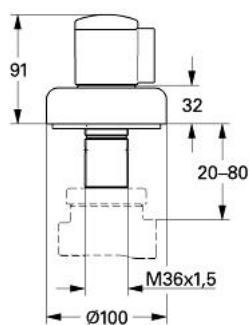

19 905 Z00 COMUTATOR CU 5 POZIȚII

DESCRIEREA PRODUSULUI

- Colour: eurobrass
- set pentru montaj final (pentru 29 708)
- fără corp încastrat
- șild cu etanșare la perete
- filetabil
- adâncime de montaj reglabilă 20-80 mm
- cu mâner
- suprafață GROHE LongLife

Pure Freude
an Wasser

19 905 Z00 **COMUTATOR CU 5 POZIȚII**

No exploded view is available for this spare part list.

PIESE DE SCHIMB , ianuarie 1994 – now

- 1: Buton de comutare (Spare part-nr. 45649Z00)
- 1.1: Capac de acoperire (Spare part-nr. 04180Z00)
- 1.2: kit de înlocuire pentru fixare (Spare part-nr. 45186000)
- 1.2.1: Garnitură inelară Ø18,2 x Ø1,7 (Spare part-nr. 0392400M)
- 2: Corpul Mânerului (Spare part-nr. 45438000)
- 3: Șild (Spare part-nr. 45435Z00)
- 4: Prelungire (Spare part-nr. 45439000)