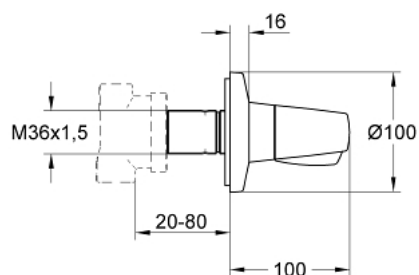

19 906 000 **CHIARA <P>DIVERTOR CU 2 POZIȚII</P>**

**DESCRIEREA PRODUSULUI**

- Colour: cromat
- set pentru montaj final (pentru 29 706)
- fără corp încastrat
- ornament cu etanșare la perete prin înfiletare
- adâncime de montaj reglabilă 20-80 mm
- cu mâner
- suprafață GROHE LongLife

19 906 000 **CHIARA <P>DIVERTOR CU 2 POZIȚII</P>**

**PIESE DE SCHIMB** , ianuarie 2002 – now

- 1: Mâner (Chiara) 1/2", neutru (Spare part-nr. 45954IP0)
- 1.1: Capac de acoperire (Spare part-nr. 11366P0M)
- 1.2: kit de înlocuire pentru fixare (Spare part-nr. 45186000)
- 1.2.1: Garnitură inelară Ø18,2 x Ø1,7 (Spare part-nr. 0392400M)
- 2: Prelungitor pentru axul principal (Spare part-nr. 45611000)
- 3: Prelungire (Spare part-nr. 45439000)