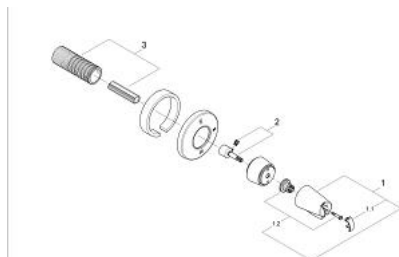

19 906 000 **CHIARA <P>DIVERTOR CU 2 POZIȚII</P>**

**DESCRIEREA PRODUSULUI**

- Colour: cromat
- set pentru montaj final (pentru 29 706)
- fără corp încastrat
- ornament cu etanșare la perete prin înfiletare
- adâncime de montaj reglabilă 20-80 mm
- cu mâner
- suprafață GROHE LongLife

19 906 000 **CHIARA <P>DIVERTOR CU 2 POZIȚII</P>**

**PIESE DE SCHIMB** , ianuarie 2002 – now

- 1: Mâner (Chiara) 1/2", neutru (Spare part-nr. 45954IP0)
- 1.1: Capac de acoperire (Spare part-nr. 11366P0M)
- 1.2: kit de înlocuire pentru fixare (Spare part-nr. 45186000)
- 1.2.1: Garnitură inelară Ø18,2 x Ø1,7 (Spare part-nr. 0392400M)
- 2: Prelungitor pentru axul principal (Spare part-nr. 45611000)
- 3: Prelungire (Spare part-nr. 45439000)