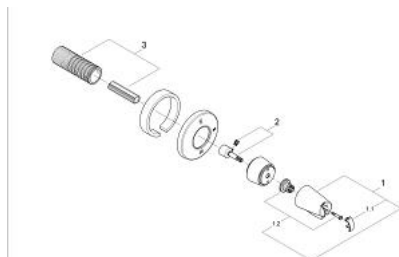

19 906 CA0 CHIARA <P>DIVERTOR CU 2 POZIȚII</P>

DESCRIEREA PRODUSULUI

- set pentru montaj final (pentru 29 706)
- fără corp încastrat
- ornament cu etanșare la perete prin înfiletare
- adâncime de montaj reglabilă 20-80 mm
- cu mâner
- suprafață GROHE LongLife

19 906 CA0 CHIARA <P>DIVERTOR CU 2 POZIȚII</P>

PIESE DE SCHIMB , ianuarie 2002 – now

- 1: Mâner (Chiara) 1/2", neutru (Spare part-nr. 45954CA0)
- 1.1: Capac de acoperire (Spare part-nr. 11366DAM)
- 1.2: kit de înlocuire pentru fixare (Spare part-nr. 45186000)
- 1.2.1: Garnitură inelară Ø18,2 x Ø1,7 (Spare part-nr. 0392400M)
- 2: Prelungitor pentru axul principal (Spare part-nr. 45611000)
- 3: Prelungire (Spare part-nr. 45439000)