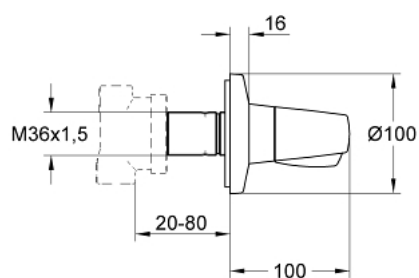

19 906 CA0 CHIARA <P>DIVERTOR CU 2 POZIȚII</P>

DESCRIEREA PRODUSULUI

- set pentru montaj final (pentru 29 706)
- fără corp încastrat
- ornament cu etanșare la perete prin înfiletare
- adâncime de montaj reglabilă 20-80 mm
- cu mâner
- suprafață GROHE LongLife

19 906 CA0 CHIARA <P>DIVERTOR CU 2 POZIȚII</P>

PIESE DE SCHIMB , ianuarie 2002 – now

- 1: Mâner (Chiara) 1/2", neutru (Spare part-nr. 45954CA0)
- 1.1: Capac de acoperire (Spare part-nr. 11366DAM)
- 1.2: kit de înlocuire pentru fixare (Spare part-nr. 45186000)
- 1.2.1: Garnitură inelară Ø18,2 x Ø1,7 (Spare part-nr. 0392400M)
- 2: Prelungitor pentru axul principal (Spare part-nr. 45611000)
- 3: Prelungire (Spare part-nr. 45439000)