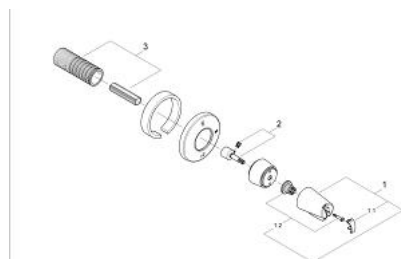

19 908 IG0 CHIARA DIVERTOR CU 4 POZIȚII

DESCRIEREA PRODUSULUI

- Colour: chrome/gold
- set pentru montaj final (pentru 29 707)
- fără corp încastrat
- ornament cu etanșare la perete prin înfiletare
- adâncime de montaj reglabilă 20-80 mm
- cu mâner
- suprafață GROHE LongLife

19 908 IG0 CHIARA DIVERTOR CU 4 POZIȚII

PIESE DE SCHIMB , ianuarie 2002 – now

1: Mâner (Chiara) 1/2", neutru (Spare part-nr. 45954IG0)

1.1: Capac de acoperire (Spare part-nr. 11366G0M)

1.2: kit de înlocuire pentru fixare (Spare part-nr. 45186000)

1.2.1: Garnitură inelară Ø18,2 x Ø1,7 (Spare part-nr. 0392400M)

2: Prelungitor pentru axul principal (Spare part-nr. 45611000)

3: Prelungire (Spare part-nr. 45439000)