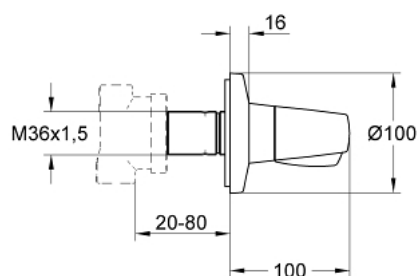

19 908 IG0 CHIARA DIVERTOR CU 4 POZIȚII

DESCRIEREA PRODUSULUI

- Colour: chrome/gold
- set pentru montaj final (pentru 29 707)
- fără corp încastrat
- ornament cu etanșare la perete prin înfiletare
- adâncime de montaj reglabilă 20-80 mm
- cu mâner
- suprafață GROHE LongLife

19 908 IG0 CHIARA DIVERTOR CU 4 POZIȚII

PIESE DE SCHIMB , ianuarie 2002 – now

1: Mâner (Chiara) 1/2", neutru (Spare part-nr. 45954IG0)

1.1: Capac de acoperire (Spare part-nr. 11366G0M)

1.2: kit de înlocuire pentru fixare (Spare part-nr. 45186000)

1.2.1: Garnitură inelară Ø18,2 x Ø1,7 (Spare part-nr. 0392400M)

2: Prelungitor pentru axul principal (Spare part-nr. 45611000)

3: Prelungire (Spare part-nr. 45439000)