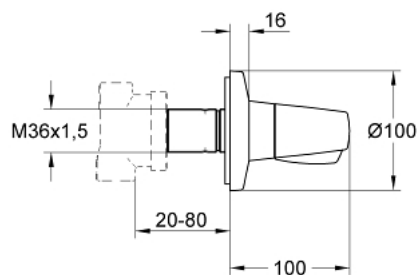

19 909 RR0 CHIARA COMUTATOR CU 5 POZIȚII

DESCRIEREA PRODUSULUI

- set pentru montaj final (pentru 29 708)
- fără corp încastat
- ornament cu etanșare la perete prin înfiletare
- adâncime de montaj reglabilă 20-80 mm
- cu mâner
- suprafață GROHE LongLife

19 909 RR0 CHIARA COMUTATOR CU 5 POZIȚII

PIESE DE SCHIMB , ianuarie 2002 – now

- 1: Mâner (Chiara) 1/2", neutru (Spare part-nr. 45954RR0)
- 1.1: Capac de acoperire (Spare part-nr. 1136600M)
- 1.2: kit de înlocuire pentru fixare (Spare part-nr. 45186000)
- 1.2.1: Garnitură inelară Ø18,2 x Ø1,7 (Spare part-nr. 0392400M)
- 2: Prelungitor pentru axul principal (Spare part-nr. 45611000)
- 3: Prelungire (Spare part-nr. 45439000)