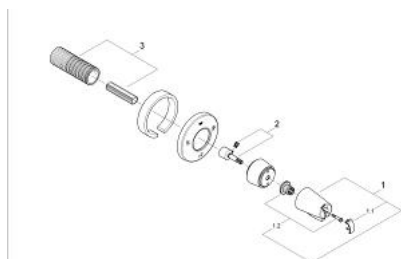

19 909 RR0 CHIARA COMUTATOR CU 5 POZIȚII

DESCRIEREA PRODUSULUI

- set pentru montaj final (pentru 29 708)
- fără corp încastat
- ornament cu etanșare la perete prin înfiletare
- adâncime de montaj reglabilă 20-80 mm
- cu mâner
- suprafață GROHE LongLife

19 909 RR0 CHIARA COMUTATOR CU 5 POZIȚII

PIESE DE SCHIMB , ianuarie 2002 – now

- 1: Mâner (Chiara) 1/2", neutru (Spare part-nr. 45954RR0)
- 1.1: Capac de acoperire (Spare part-nr. 1136600M)
- 1.2: kit de înlocuire pentru fixare (Spare part-nr. 45186000)
- 1.2.1: Garnitură inelară Ø18,2 x Ø1,7 (Spare part-nr. 0392400M)
- 2: Prelungitor pentru axul principal (Spare part-nr. 45611000)
- 3: Prelungire (Spare part-nr. 45439000)