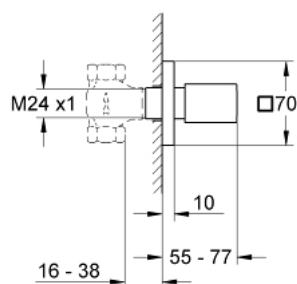

19 910 000 EUROCUBE ELEMENT DE CONTROL AL DEBITULUI

DESCRIEREA PRODUSULUI

- Colour: cromat
- pentru ventile încastrate GROHE 1/2", 3/4", 1"
- fără corp încastrat
- adâncime de montaj reglabilă 16 - 38 mm
- mâner din metal
- Rozeta de perete cu garnitură
- suprafață GROHE LongLife
- for use with rough-in valve 29 273 & 29 274

19 910 000 EUROCUBE ELEMENT DE CONTROL AL DEBITULUI

PIESE DE SCHIMB , octombrie 2013 – now

- 1: Mâner (Spare part-nr. 48139000)
 - 1.1: kit de înlocuire pentru fixare (Spare part-nr. 45186000)
 - 1.1.1: Garnitură inelară Ø18,2 x Ø1,7 (Spare part-nr. 0392400M)
 - 2: Manșon 1/2" (Spare part-nr. 06688000)
 - 3: Prelungitor pentru axul principal (Spare part-nr. 45201000)
 - 4: Extension for volume control (Spare part-nr. 45565000)*
- * Optional accessories