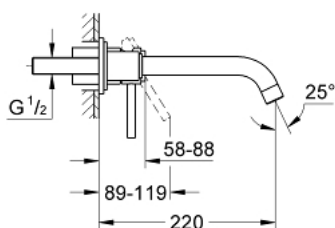

19 918 000 ATRIO BATERIE LAVOAR CU 2 GĂURI MĂRIMEA M

DESCRIEREA PRODUSULUI

- Colour: cromat
- montare pe perete
- fără corp încastrat
- set pentru instalarea finală a codului 23 571 000 / 32 635 000
- ornamente separate de Ø 70 mm
- suprafață GROHE LongLife
- distanța între axe 110 mm
- proiecție de 220 mm
- presiunea minimă recomandată 1.0 bar

19 918 000 ATRIO BATERIE LAVOAR CU 2 GĂURI MĂRIMEA M

PIESE DE SCHIMB , septembrie 2018 – now

1: Braț (Spare part-nr. 46635000)

2: Aerator (Spare part-nr. 06574000)

3: Prelungire (Spare part-nr. 46943000)*