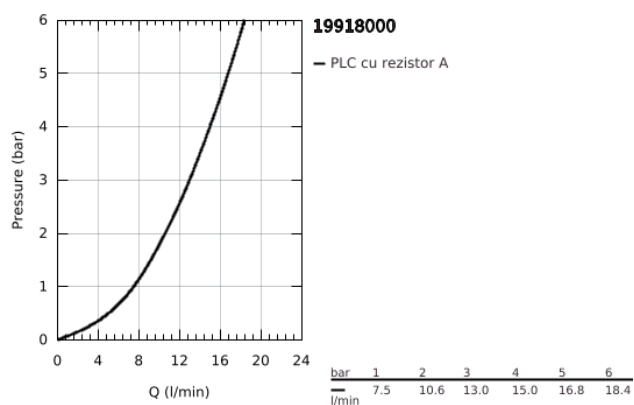

19 918 000 ATRIO BATERIE LAVOAR CU 2 GĂURI MĂRIMEA M

DESCRIEREA PRODUSULUI

- Colour: cromat
- montare pe perete
- fără corp încastrat
- set pentru instalarea finală a codului 23 571 000 / 32 635 000
- ornamente separate de Ø 70 mm
- suprafață GROHE LongLife
- distanța între axe 110 mm
- proiecție de 220 mm
- presiunea minimă recomandată 1.0 bar