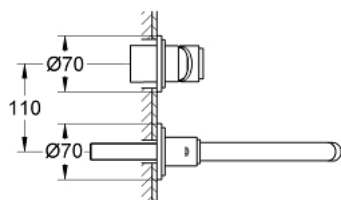

19 918 000 ATRIO BATERIE LAVOAR CU 2 GĂURI MĂRIMEA M

DESCRIEREA PRODUSULUI

- Colour: cromat
- montare pe perete
- fără corp încastrat
- set pentru instalarea finală a codului 23 571 000 / 32 635 000
- ornamente separate de Ø 70 mm
- suprafață GROHE LongLife
- distanța între axe 110 mm
- proiecție de 220 mm
- presiunea minimă recomandată 1.0 bar

19 918 000 ATRIO BATERIE LAVOAR CU 2 GĂURI MĂRIMEA M

PIESE DE SCHIMB , septembrie 2018 – now

1: Braț (Spare part-nr. 46635000)

2: Aerator (Spare part-nr. 06574000)

3: Prelungire (Spare part-nr. 46943000)*