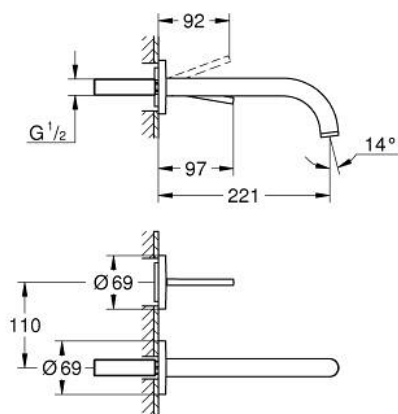

## 19 918 AL3 ATRIO BATERIE LAVOAR JOYSTICK CU DOUĂ ELEMENTE

### DESCRIEREA PRODUSULUI

- Colour: brushed hard graphite
- montare pe perete
- set pentru instalarea finală a codului 23 429 000
- fără corp încastrat
- cartuş de tip joystick GROHE FeatherControl
- finisaj GROHE LongLife
- aerator laminar 5.7 l/min
- distanța între axe 110 mm
- proiecție 221 mm

## 19 918 AL3 ATRIO BATERIE LAVOAR JOYSTICK CU DOUĂ ELEMENTE

**PIESE DE SCHIMB** , aprilie 2017 – now

1: Dispozitiv de îndreptare debit (Spare part-nr. 48408000)

2: Set-extindere, 25 mm (Spare part-nr. 46901000)\*