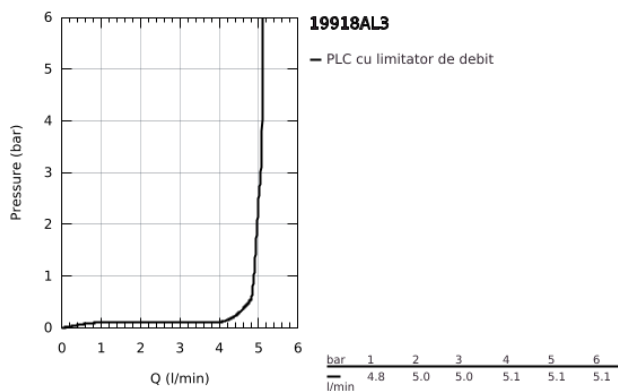

## 19 918 AL3 ATRIO BATERIE LAVOAR JOYSTICK CU DOUĂ ELEMENTE

### DESCRIEREA PRODUSULUI

- Colour: brushed hard graphite
- montare pe perete
- set pentru instalarea finală a codului 23 429 000
- fără corp încastrat
- cartuş de tip joystick GROHE FeatherControl
- finisaj GROHE LongLife
- aerator laminar 5.7 l/min
- distanța între axe 110 mm
- proiecție 221 mm