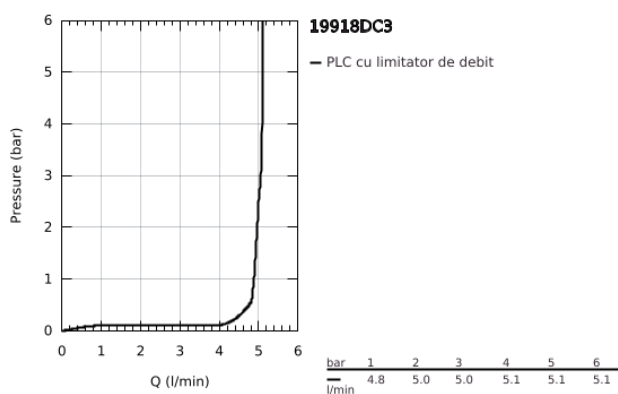

19 918 DC3 ATRIO BATERIE LAVOAR JOYSTICK CU DOUĂ ELEMENTE

DESCRIEREA PRODUSULUI

- Colour: supersteel
- montare pe perete
- set pentru instalarea finală a codului 23 429 000
- fără corp încastrat
- cartuş de tip joystick GROHE FeatherControl
- finisaj GROHE LongLife
- aerator laminar 5.7 l/min
- distanța între axe 110 mm
- proiecție 221 mm

19 918 DC3 ATRIO BATERIE LAVOAR JOYSTICK CU DOUĂ ELEMENTE

PIESE DE SCHIMB , aprilie 2017 – now

1: Dispozitiv de îndreptare debit (Spare part-nr. 48408000)

2: Set-extindere, 25 mm (Spare part-nr. 46901000)*