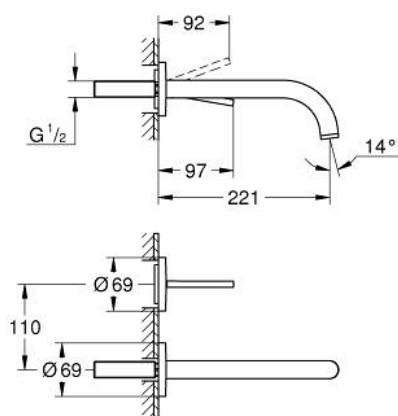

19 918 DC3 ATRIO BATERIE LAVOAR JOYSTICK CU DOUĂ ELEMENTE

DESCRIEREA PRODUSULUI

- Colour: supersteel
- montare pe perete
- set pentru instalarea finală a codului 23 429 000
- fără corp încastrat
- cartuş de tip joystick GROHE FeatherControl
- finisaj GROHE LongLife
- aerator laminar 5.7 l/min
- distanța între axe 110 mm
- proiecție 221 mm

19 918 DC3 ATRIO BATERIE LAVOAR JOYSTICK CU DOUĂ ELEMENTE

PIESE DE SCHIMB , aprilie 2017 – now

1: Dispozitiv de îndreptare debit (Spare part-nr. 48408000)

2: Set-extindere, 25 mm (Spare part-nr. 46901000)*