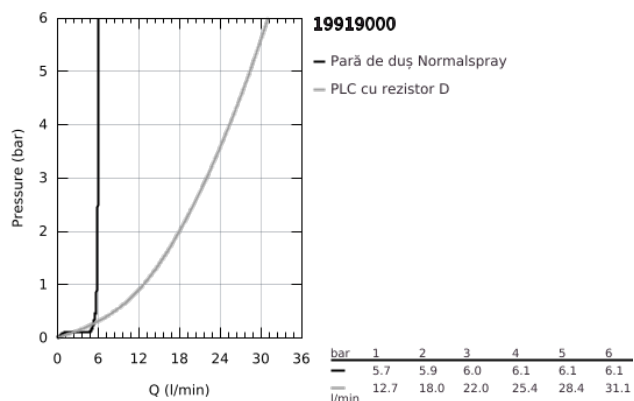

19 919 000 GRANDERA BATERIE CADĂ CU 5 ELEMENTE

DESCRIEREA PRODUSULUI

- Colour: cromat
- valvă ceramică 1/2", 90°
- suprafață GROHE LongLife
- compus din:
- pipă pre-asamblată
- element de funcționare pentru baterie monocomandă
- scurgere cu aerator și comutator baie / duș
- Grandera pară de duș 7.6 l
- furtun de duș metalic
- racorduri flexibile de conectare la apă
- racord pentru furtunul de duș
- protecție împotriva refluxului
- can be used with baseframe 29 037 000 (please order separately)
- presiunea minimă recomandată 1.0 bar

19 919 000 GRANDERA BATERIE CADĂ CU 5 ELEMENTE

PIESE DE SCHIMB , octombrie 2018 – now

- 1: Handle pair (Spare part-nr. 48325000)
 - 2: Garnitură ceramică 3/4" (Spare part-nr. 45888000)
 - 3: Garnitură ceramică 3/4" (Spare part-nr. 45887000)
 - 4: Scaun de ventil 3/4" (Spare part-nr. 45345000)
 - 5: Buton de comutare (Spare part-nr. 48216000)
 - 6: Comutator (Spare part-nr. 45443000)
 - 6.1: Disc de etanșare Ø6 x Ø2 (Spare part-nr. 0128300M)
 - 6.2: Disc de etanșare (Spare part-nr. 0120500M)
 - 7: kit de înlocuire pentru ansamblul de fixare (Spare part-nr. 45444000)
 - 8: Aerator (Spare part-nr. 13952000)
 - 9: Filtru impuritati (Spare part-nr. 0700200M)
 - 10: piuliță conică (Spare part-nr. 08864000)
 - 11: Țeavă (Spare part-nr. 48018000)
 - 12: Țeavă (Spare part-nr. 48019000)
 - 13: Arc (Spare part-nr. 00869000)
 - 14: Ventil de reținere (Spare part-nr. 08565000)
 - 15: Țeavă (Spare part-nr. 07300000)
 - 16: Furtun metalic (Spare part-nr. 28146000)
 - 17: Cheie tubulară (Spare part-nr. 19332000)*
- * Optional accessories