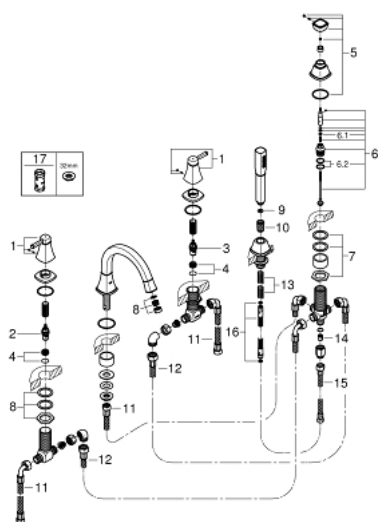

19 919 000 GRANDERA BATERIE CADĂ CU 5 ELEMENTE

DESCRIEREA PRODUSULUI

- Colour: cromat
- valvă ceramică 1/2", 90°
- suprafață GROHE LongLife
- compus din:
- pipă pre-asamblată
- element de funcționare pentru baterie monocomandă
- scurgere cu aerator și comutator baie / duș
- Grandera pară de duș 7.6 l
- furtun de duș metalic
- racorduri flexibile de conectare la apă
- racord pentru furtunul de duș
- protecție împotriva refluxului
- can be used with baseframe 29 037 000 (please order separately)
- presiunea minimă recomandată 1.0 bar

19 919 000 GRANDERA BATERIE CADĂ CU 5 ELEMENTE

PIESE DE SCHIMB , octombrie 2018 – now

- 1: Handle pair (Spare part-nr. 48325000)
 - 2: Garnitură ceramică 3/4" (Spare part-nr. 45888000)
 - 3: Garnitură ceramică 3/4" (Spare part-nr. 45887000)
 - 4: Scaun de ventil 3/4" (Spare part-nr. 45345000)
 - 5: Buton de comutare (Spare part-nr. 48216000)
 - 6: Comutator (Spare part-nr. 45443000)
 - 6.1: Disc de etanșare Ø6 x Ø2 (Spare part-nr. 0128300M)
 - 6.2: Disc de etanșare (Spare part-nr. 0120500M)
 - 7: kit de înlocuire pentru ansamblul de fixare (Spare part-nr. 45444000)
 - 8: Aerator (Spare part-nr. 13952000)
 - 9: Filtru impuritati (Spare part-nr. 0700200M)
 - 10: piuliță conică (Spare part-nr. 08864000)
 - 11: Țeavă (Spare part-nr. 48018000)
 - 12: Țeavă (Spare part-nr. 48019000)
 - 13: Arc (Spare part-nr. 00869000)
 - 14: Ventil de reținere (Spare part-nr. 08565000)
 - 15: Țeavă (Spare part-nr. 07300000)
 - 16: Furtun metalic (Spare part-nr. 28146000)
 - 17: Cheie tubulară (Spare part-nr. 19332000)*
- * Optional accessories