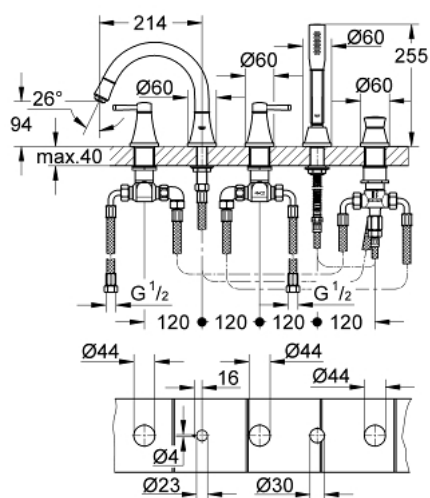

19 919 000 GRANDERA BATERIE CADĂ CU 5 ELEMENTE

DESCRIEREA PRODUSULUI

- Colour: cromat
- valvă ceramică 1/2", 90°
- suprafață GROHE LongLife
- compus din:
- pipă pre-asamblată
- element de funcționare pentru baterie monocomandă
- scurgere cu aerator și comutator baie / duș
- Grandera pară de duș 7.6 l
- furtun de duș metalic
- racorduri flexibile de conectare la apă
- racord pentru furtunul de duș
- protecție împotriva refluxului
- can be used with baseframe 29 037 000 (please order separately)
- presiunea minimă recomandată 1.0 bar

19 919 000 GRANDERA BATERIE CADĂ CU 5 ELEMENTE

PIESE DE SCHIMB , octombrie 2018 – now

- 1: Handle pair (Spare part-nr. 48325000)
 - 2: Garnitură ceramică 3/4" (Spare part-nr. 45888000)
 - 3: Garnitură ceramică 3/4" (Spare part-nr. 45887000)
 - 4: Scaun de ventil 3/4" (Spare part-nr. 45345000)
 - 5: Buton de comutare (Spare part-nr. 48216000)
 - 6: Comutator (Spare part-nr. 45443000)
 - 6.1: Disc de etanșare Ø6 x Ø2 (Spare part-nr. 0128300M)
 - 6.2: Disc de etanșare (Spare part-nr. 0120500M)
 - 7: kit de înlocuire pentru ansamblul de fixare (Spare part-nr. 45444000)
 - 8: Aerator (Spare part-nr. 13952000)
 - 9: Filtru impuritati (Spare part-nr. 0700200M)
 - 10: piuliță conică (Spare part-nr. 08864000)
 - 11: Țeavă (Spare part-nr. 48018000)
 - 12: Țeavă (Spare part-nr. 48019000)
 - 13: Arc (Spare part-nr. 00869000)
 - 14: Ventil de reținere (Spare part-nr. 08565000)
 - 15: Țeavă (Spare part-nr. 07300000)
 - 16: Furtun metalic (Spare part-nr. 28146000)
 - 17: Cheie tubulară (Spare part-nr. 19332000)*
- * Optional accessories