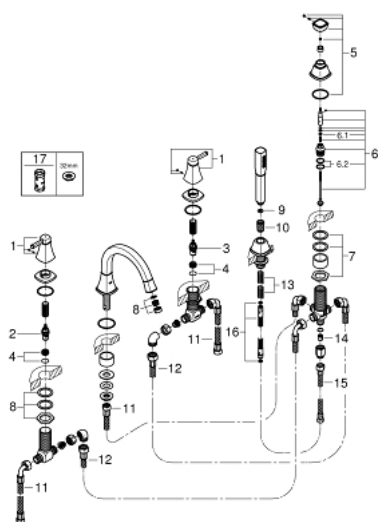

19 919 IG0 GRANDERA BATERIE CADĂ CU 5 ELEMENTE

DESCRIEREA PRODUSULUI

- Colour: chrome/gold
- suprafață GROHE LongLife
- compus din:
- valvă ceramică 1/2", 90°
- pipă pre-asamblată
- element de funcționare pentru baterie monocomandă
- scurgere cu aerator și comutator baie / duș
- Grandera pară de duș 7.6 l
- furtun de duș metalic
- racord pentru furtunul de duș
- racorduri flexibile de conectare la apă
- protecție împotriva refluxului
- can be used with baseframe 29 037 000 (please order separately)
- presiunea minimă recomandată 1.0 bar

19 919 IG0 GRANDERA BATERIE CADĂ CU 5 ELEMENTE

PIESE DE SCHIMB , octombrie 2018 – now

- 1: Handle pair (Spare part-nr. 48325000)
- 2: Garnitură ceramică 3/4" (Spare part-nr. 45888000)
- 3: Garnitură ceramică 3/4" (Spare part-nr. 45887000)
- 4: Scaun de ventil 3/4" (Spare part-nr. 45345000)
- 5: Buton de comutare (Spare part-nr. 48216IG0)
- 6: Comutator (Spare part-nr. 45443000)
- 6.1: Disc de etanșare Ø6 x Ø2 (Spare part-nr. 0128300M)
- 6.2: Disc de etanșare (Spare part-nr. 0120500M)
- 7: kit de înlocuire pentru ansamblul de fixare (Spare part-nr. 45444000)
- 8: Aerator (Spare part-nr. 13952G00)
- 9: Filtru impuritati (Spare part-nr. 0700200M)
- 10: piuliță conică (Spare part-nr. 08864000)
- 11: Țeavă (Spare part-nr. 48018000)
- 12: Țeavă (Spare part-nr. 48019000)
- 13: Arc (Spare part-nr. 00869000)
- 14: Ventil de reținere (Spare part-nr. 08565000)
- 15: Țeavă (Spare part-nr. 07300000)
- 16: Furtun metalic (Spare part-nr. 28146000)
- 17: Cheie tubulară (Spare part-nr. 19332000)*