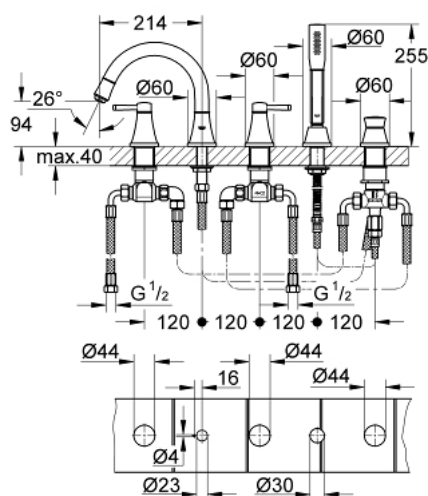

19 919 IG0 GRANDERA BATERIE CADĂ CU 5 ELEMENTE

DESCRIEREA PRODUSULUI

- Colour: chrome/gold
- suprafață GROHE LongLife
- compus din:
- valvă ceramică 1/2", 90°
- pipă pre-asamblată
- element de funcționare pentru baterie monocomandă
- scurgere cu aerator și comutator baie / duș
- Grandera pară de duș 7.6 l
- furtun de duș metalic
- racord pentru furtunul de duș
- racorduri flexibile de conectare la apă
- protecție împotriva refluxului
- can be used with baseframe 29 037 000 (please order separately)
- presiunea minimă recomandată 1.0 bar

19 919 IG0 GRANDERA BATERIE CADĂ CU 5 ELEMENTE

PIESE DE SCHIMB , octombrie 2018 – now

- 1: Handle pair (Spare part-nr. 48325000)
- 2: Garnitură ceramică 3/4" (Spare part-nr. 45888000)
- 3: Garnitură ceramică 3/4" (Spare part-nr. 45887000)
- 4: Scaun de ventil 3/4" (Spare part-nr. 45345000)
- 5: Buton de comutare (Spare part-nr. 48216IG0)
- 6: Comutator (Spare part-nr. 45443000)
- 6.1: Disc de etanșare Ø6 x Ø2 (Spare part-nr. 0128300M)
- 6.2: Disc de etanșare (Spare part-nr. 0120500M)
- 7: kit de înlocuire pentru ansamblul de fixare (Spare part-nr. 45444000)
- 8: Aerator (Spare part-nr. 13952G00)
- 9: Filtru impuritati (Spare part-nr. 0700200M)
- 10: piuliță conică (Spare part-nr. 08864000)
- 11: Țeavă (Spare part-nr. 48018000)
- 12: Țeavă (Spare part-nr. 48019000)
- 13: Arc (Spare part-nr. 00869000)
- 14: Ventil de reținere (Spare part-nr. 08565000)
- 15: Țeavă (Spare part-nr. 07300000)
- 16: Furtun metalic (Spare part-nr. 28146000)
- 17: Cheie tubulară (Spare part-nr. 19332000)*