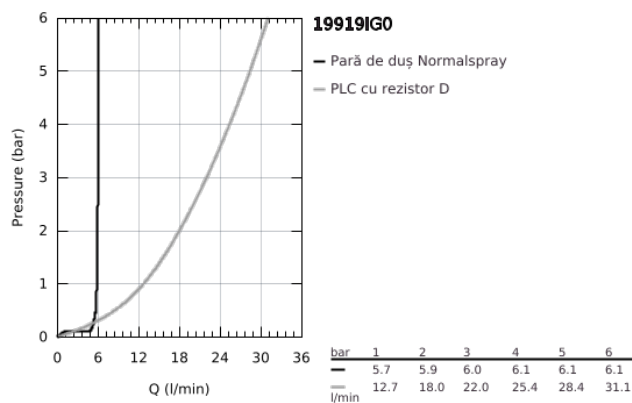

19 919 IG0 GRANDERA BATERIE CADĂ CU 5 ELEMENTE

DESCRIEREA PRODUSULUI

- Colour: chrome/gold
- suprafață GROHE LongLife
- compus din:
- valvă ceramică 1/2", 90°
- pipă pre-asamblată
- element de funcționare pentru baterie monocomandă
- scurgere cu aerator și comutator baie / duș
- Grandera pară de duș 7.6 l
- furtun de duș metalic
- racord pentru furtunul de duș
- racorduri flexibile de conectare la apă
- protecție împotriva refluxului
- can be used with baseframe 29 037 000 (please order separately)
- presiunea minimă recomandată 1.0 bar

19 919 IG0 GRANDERA BATERIE CADĂ CU 5 ELEMENTE

PIESE DE SCHIMB , octombrie 2018 – now

- 1: Handle pair (Spare part-nr. 48325000)
- 2: Garnitură ceramică 3/4" (Spare part-nr. 45888000)
- 3: Garnitură ceramică 3/4" (Spare part-nr. 45887000)
- 4: Scaun de ventil 3/4" (Spare part-nr. 45345000)
- 5: Buton de comutare (Spare part-nr. 48216IG0)
- 6: Comutator (Spare part-nr. 45443000)
- 6.1: Disc de etanșare Ø6 x Ø2 (Spare part-nr. 0128300M)
- 6.2: Disc de etanșare (Spare part-nr. 0120500M)
- 7: kit de înlocuire pentru ansamblul de fixare (Spare part-nr. 45444000)
- 8: Aerator (Spare part-nr. 13952G00)
- 9: Filtru impuritati (Spare part-nr. 0700200M)
- 10: piuliță conică (Spare part-nr. 08864000)
- 11: Țeavă (Spare part-nr. 48018000)
- 12: Țeavă (Spare part-nr. 48019000)
- 13: Arc (Spare part-nr. 00869000)
- 14: Ventil de reținere (Spare part-nr. 08565000)
- 15: Țeavă (Spare part-nr. 07300000)
- 16: Furtun metalic (Spare part-nr. 28146000)
- 17: Cheie tubulară (Spare part-nr. 19332000)*