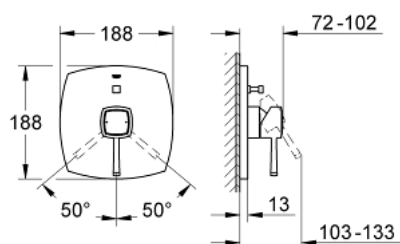

19 920 000 GRANDERA BATERIE CADĂ MONOCOMANDĂ

DESCRIEREA PRODUSULUI

- Colour: cromat
- set pentru instalarea finală a codului
- 33 961 000, 33 963 000, 33 965 000
- fără corp încastrat
- suprafață GROHE LongLife
- divertor cu revenire automată: cadă/duș
- element de etanșeizare mască aparentă și arbore
- ornament metalic
- fixare mascată
- presiunea minimă recomandată 1.0 bar

19 920 000 GRANDERA BATERIE CADĂ MONOCOMANDĂ

PIESE DE SCHIMB , octombrie 2016 – now

- 1: Braț (Spare part-nr. 46833000)
- 2: Șild (Spare part-nr. 46834000)
- 3: kit de înlocuire pentru vana rotativă (Spare part-nr. 46785000)
- 4: Limitator de temperatură (Spare part-nr. 46375000)*
- 5: Set extensie (Spare part-nr. 46191000)*
- 6: Set extensie (Spare part-nr. 46343000)*