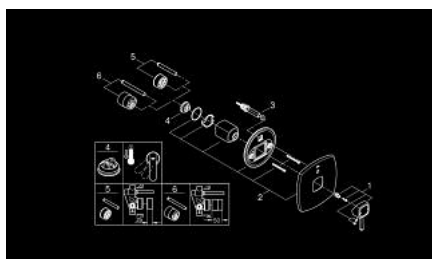

19 920 000 GRANDERA BATERIE CADĂ MONOCOMANDĂ

DESCRIEREA PRODUSULUI

- Colour: cromat
- set pentru instalarea finală a codului
- 33 961 000, 33 963 000, 33 965 000
- fără corp încastrat
- suprafață GROHE LongLife
- divertor cu revenire automată: cadă/duș
- element de etanșeizare mască aparentă și arbore
- ornament metalic
- fixare mascată
- presiunea minimă recomandată 1.0 bar

19 920 000 GRANDERA BATERIE CADĂ MONOCOMANDĂ

PIESE DE SCHIMB , octombrie 2016 – now

- 1: Braț (Spare part-nr. 46833000)
- 2: Șild (Spare part-nr. 46834000)
- 3: kit de înlocuire pentru vana rotativă (Spare part-nr. 46785000)
- 4: Limitator de temperatură (Spare part-nr. 46375000)*
- 5: Set extensie (Spare part-nr. 46191000)*
- 6: Set extensie (Spare part-nr. 46343000)*