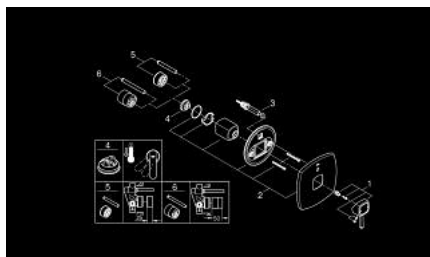

19 920 IG0 GRANDERA BATERIE CADĂ MONOCOMANDĂ

DESCRIEREA PRODUSULUI

- Colour: chrome/gold
- set pentru instalarea finală a codului
- 35 501
- fără corp încastrat
- finisaj GROHE LongLife
- divertor cu revenire automată: cadă/duș
- element de etanșeizare mască aparentă și arbore
- ornament metalic
- fixare mascată
- presiunea minimă recomandată 1.0 bar

19 920 IG0 GRANDERA BATERIE CADĂ MONOCOMANDĂ

PIESE DE SCHIMB , octombrie 2016 – now

- 1: Braț (Spare part-nr. 46833IG0)
- 2: Șild (Spare part-nr. 46834000)
- 3: kit de înlocuire pentru vana rotativă (Spare part-nr. 46785000)
- 4: Limitator de temperatură (Spare part-nr. 46375000)*
- 5: Set extensie (Spare part-nr. 46191000)*
- 6: Set extensie (Spare part-nr. 46343000)*