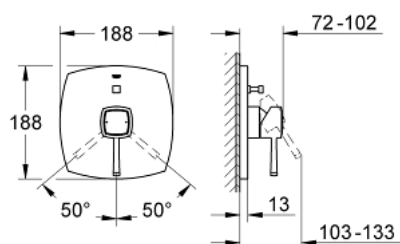

19 920 IG0 GRANDERA BATERIE CADĂ MONOCOMANDĂ

DESCRIEREA PRODUSULUI

- Colour: chrome/gold
- set pentru instalarea finală a codului
- 35 501
- fără corp încastrat
- finisaj GROHE LongLife
- divertor cu revenire automată: cadă/duș
- element de etanșeizare mască aparentă și arbore
- ornament metalic
- fixare mascată
- presiunea minimă recomandată 1.0 bar

19 920 IG0 GRANDERA BATERIE CADĂ MONOCOMANDĂ

PIESE DE SCHIMB , octombrie 2016 – now

- 1: Braț (Spare part-nr. 46833IG0)
- 2: Șild (Spare part-nr. 46834000)
- 3: kit de înlocuire pentru vana rotativă (Spare part-nr. 46785000)
- 4: Limitator de temperatură (Spare part-nr. 46375000)*
- 5: Set extensie (Spare part-nr. 46191000)*
- 6: Set extensie (Spare part-nr. 46343000)*