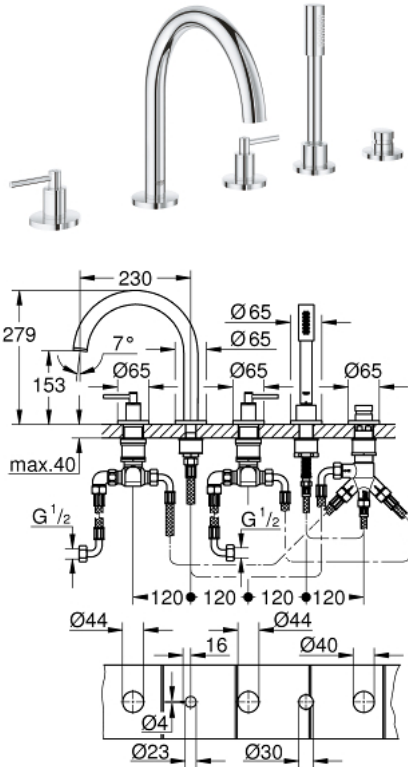

19 922 003 ATRIO BATERIE CADĂ CU 5 ELEMENTE

DESCRIEREA PRODUSULUI

- Colour: cromat
- valvă ceramică 1/2", 90°
- suprafață GROHE LongLife
- compus din:
- pipă pre-asamblată
- cu mânăre tip levier
- scurgere cu aerator și comutator baie / duș
- pară de duș Rainshower Aqua 6,5 l/min
- furtun de duș 2000 mm
- racorduri flexibile de conectare la apă
- racord pentru furtunul de duș
- protecție împotriva refluxului
- se poate utiliza împreună cu 29 037 002
- Două seturi diferite de capace incluse. Un set cu marcaje "H" și "C", un set fără marcaje.

19 922 003 ATRIO BATERIE CADĂ CU 5 ELEMENTE

PIESE DE SCHIMB , aprilie 2017 – now

- 1: Lever handle bath (Spare part-nr. 18034003)
- 2: Garnitură ceramică 3/4" (Spare part-nr. 45888000)
- 3: Scaun de ventil 3/4" (Spare part-nr. 45345000)
- 4: kit de înlocuire pentru ansamblul de fixare (Spare part-nr. 45444000)
- 5: Țeavă (Spare part-nr. 48019000)
- 6: Garnitură ceramică 3/4" (Spare part-nr. 45887000)
- 7: Aerator (Spare part-nr. 13926000)
- 8: Țeavă (Spare part-nr. 48018000)
- 9: Filtru impuritati (Spare part-nr. 0700200M)
- 10: piuliță conică (Spare part-nr. 08864000)
- 11: Arc (Spare part-nr. 00869000)
- 12: Furtun metalic (Spare part-nr. 28146000)
- 13: Buton de comutare (Spare part-nr. 48411000)
- 14: Comutator (Spare part-nr. 45443000)
- 14.1: Disc de etanșare Ø6 x Ø2 (Spare part-nr. 0128300M)
- 14.2: Disc de etanșare (Spare part-nr. 0120500M)
- 15: Ventil de reținere (Spare part-nr. 08565000)
- 16: Țeavă (Spare part-nr. 07300000)
- 17: Cheie tubulară (Spare part-nr. 19332000)*