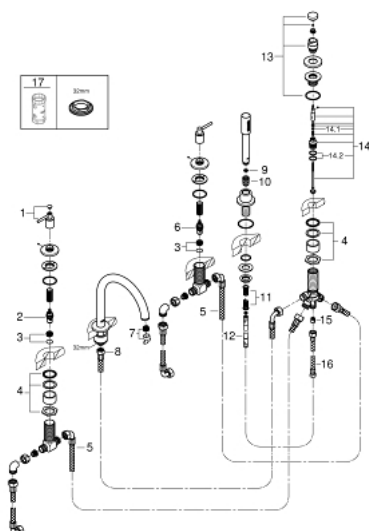

19 922 003 ATRIO BATERIE CADĂ CU 5 ELEMENTE

DESCRIEREA PRODUSULUI

- Colour: cromat
- valvă ceramică 1/2", 90°
- suprafață GROHE LongLife
- compus din:
- pipă pre-asamblată
- cu mânăre tip levier
- scurgere cu aerator și comutator baie / duș
- pară de duș Rainshower Aqua 6,5 l/min
- furtun de duș 2000 mm
- racorduri flexibile de conectare la apă
- racord pentru furtunul de duș
- protecție împotriva refluxului
- se poate utiliza împreună cu 29 037 002
- Două seturi diferite de capace incluse. Un set cu marcaje "H" și "C", un set fără marcaje.

19 922 003 ATRIO BATERIE CADĂ CU 5 ELEMENTE

PIESE DE SCHIMB , aprilie 2017 – now

- 1: Lever handle bath (Spare part-nr. 18034003)
- 2: Garnitură ceramică 3/4" (Spare part-nr. 45888000)
- 3: Scaun de ventil 3/4" (Spare part-nr. 45345000)
- 4: kit de înlocuire pentru ansamblul de fixare (Spare part-nr. 45444000)
- 5: Țeavă (Spare part-nr. 48019000)
- 6: Garnitură ceramică 3/4" (Spare part-nr. 45887000)
- 7: Aerator (Spare part-nr. 13926000)
- 8: Țeavă (Spare part-nr. 48018000)
- 9: Filtru impuritati (Spare part-nr. 0700200M)
- 10: piuliță conică (Spare part-nr. 08864000)
- 11: Arc (Spare part-nr. 00869000)
- 12: Furtun metalic (Spare part-nr. 28146000)
- 13: Buton de comutare (Spare part-nr. 48411000)
- 14: Comutator (Spare part-nr. 45443000)
- 14.1: Disc de etanșare Ø6 x Ø2 (Spare part-nr. 0128300M)
- 14.2: Disc de etanșare (Spare part-nr. 0120500M)
- 15: Ventil de reținere (Spare part-nr. 08565000)
- 16: Țeavă (Spare part-nr. 07300000)
- 17: Cheie tubulară (Spare part-nr. 19332000)*