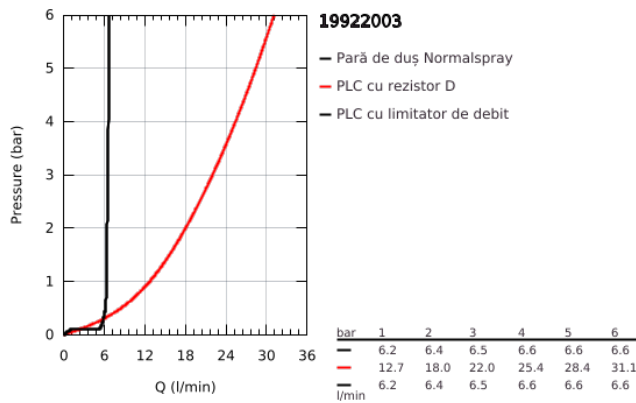

19 922 003 ATRIO BATERIE CADĂ CU 5 ELEMENTE

DESCRIEREA PRODUSULUI

- Colour: cromat
- valvă ceramică 1/2", 90°
- suprafață GROHE LongLife
- compus din:
- pipă pre-asamblată
- cu mânăre tip levier
- scurgere cu aerator și comutator baie / duș
- pară de duș Rainshower Aqua 6,5 l/min
- furtun de duș 2000 mm
- racorduri flexibile de conectare la apă
- racord pentru furtunul de duș
- protecție împotriva refluxului
- se poate utiliza împreună cu 29 037 002
- Două seturi diferite de capace incluse. Un set cu marcaje "H" și "C", un set fără marcaje.