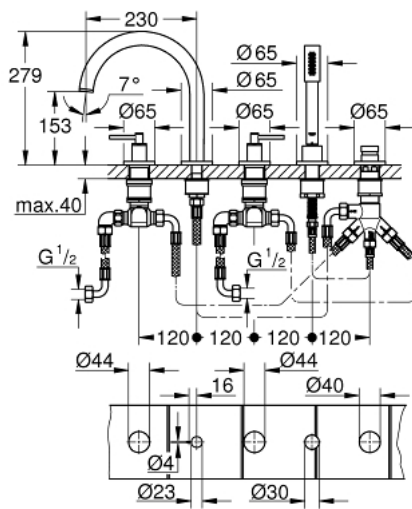

19 922 AL3 ATRIO BATERIE CADĂ CU 5 ELEMENTE

DESCRIEREA PRODUSULUI

- Colour: brushed hard graphite
- valvă ceramică 1/2", 90°
- finisaj GROHE LongLife
- compus din:
 - pipă pre-asamblată
 - cu mânăre tip levier
 - scurgere cu aerator și comutator baie / duș
 - pară de duș Rainshower Aqua 6,5 l/min
 - furtun de duș 2000 mm
 - racorduri flexibile de conectare la apă
 - racord pentru furtunul de duș
 - protecție împotriva refluxului
 - se poate utiliza împreună cu 29 037 002
- Două seturi diferite de capace incluse. Un set cu marcaje "H" și "C", un set fără marcaje.

19 922 AL3 ATRIO BATERIE CADĂ CU 5 ELEMENTE

PIESE DE SCHIMB , aprilie 2017 – now

- 1: Lever handle bath (Spare part-nr. 18034AL3)
- 2: Garnitură ceramică 3/4" (Spare part-nr. 45888000)
- 3: Scaun de ventil 3/4" (Spare part-nr. 45345000)
- 4: kit de înlocuire pentru ansamblul de fixare (Spare part-nr. 45444000)
- 5: Țeavă (Spare part-nr. 48019000)
- 6: Garnitură ceramică 3/4" (Spare part-nr. 45887000)
- 7: Aerator (Spare part-nr. 13926000)
- 8: Țeavă (Spare part-nr. 48018000)
- 9: Filtru impuritati (Spare part-nr. 0700200M)
- 10: piuliță conică (Spare part-nr. 08864AL0)
- 11: Arc (Spare part-nr. 00869000)
- 12: Furtun metalic (Spare part-nr. 28146000)
- 13: Buton de comutare (Spare part-nr. 48411AL0)
- 14: Comutator (Spare part-nr. 45443000)
- 14.1: Disc de etanșare Ø6 x Ø2 (Spare part-nr. 0128300M)
- 14.2: Disc de etanșare (Spare part-nr. 0120500M)
- 15: Ventil de reținere (Spare part-nr. 08565000)
- 16: Țeavă (Spare part-nr. 07300000)
- 17: Cheie tubulară (Spare part-nr. 19332000)*