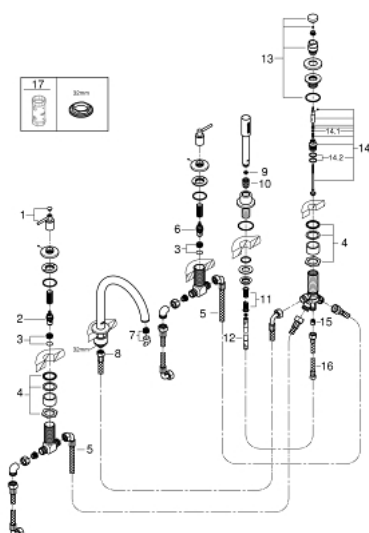

19 922 AL3 ATRIO BATERIE CADĂ CU 5 ELEMENTE

DESCRIEREA PRODUSULUI

- Colour: brushed hard graphite
- valvă ceramică 1/2", 90°
- finisaj GROHE LongLife
- compus din:
 - pipă pre-asamblată
 - cu mânăre tip levier
 - scurgere cu aerator și comutator baie / duș
 - pară de duș Rainshower Aqua 6,5 l/min
 - furtun de duș 2000 mm
 - racorduri flexibile de conectare la apă
 - racord pentru furtunul de duș
 - protecție împotriva refluxului
 - se poate utiliza împreună cu 29 037 002
- Două seturi diferite de capace incluse. Un set cu marcaje "H" și "C", un set fără marcaje.

19 922 AL3 ATRIO BATERIE CADĂ CU 5 ELEMENTE

PIESE DE SCHIMB , aprilie 2017 – now

- 1: Lever handle bath (Spare part-nr. 18034AL3)
- 2: Garnitură ceramică 3/4" (Spare part-nr. 45888000)
- 3: Scaun de ventil 3/4" (Spare part-nr. 45345000)
- 4: kit de înlocuire pentru ansamblul de fixare (Spare part-nr. 45444000)
- 5: Țeavă (Spare part-nr. 48019000)
- 6: Garnitură ceramică 3/4" (Spare part-nr. 45887000)
- 7: Aerator (Spare part-nr. 13926000)
- 8: Țeavă (Spare part-nr. 48018000)
- 9: Filtru impuritati (Spare part-nr. 0700200M)
- 10: piuliță conică (Spare part-nr. 08864AL0)
- 11: Arc (Spare part-nr. 00869000)
- 12: Furtun metalic (Spare part-nr. 28146000)
- 13: Buton de comutare (Spare part-nr. 48411AL0)
- 14: Comutator (Spare part-nr. 45443000)
- 14.1: Disc de etanșare Ø6 x Ø2 (Spare part-nr. 0128300M)
- 14.2: Disc de etanșare (Spare part-nr. 0120500M)
- 15: Ventil de reținere (Spare part-nr. 08565000)
- 16: Țeavă (Spare part-nr. 07300000)
- 17: Cheie tubulară (Spare part-nr. 19332000)*