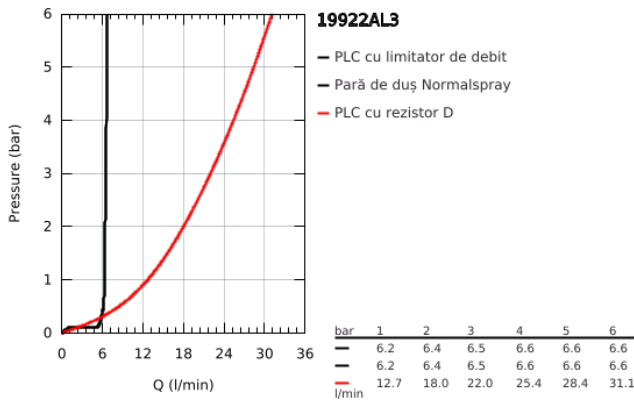

19 922 AL3 ATRIO BATERIE CADĂ CU 5 ELEMENTE

DESCRIEREA PRODUSULUI

- Colour: brushed hard graphite
- valvă ceramică 1/2", 90°
- finisaj GROHE LongLife
- compus din:
 - pipă pre-asamblată
 - cu mânăre tip levier
 - scurgere cu aerator și comutator baie / duș
 - pară de duș Rainshower Aqua 6,5 l/min
 - furtun de duș 2000 mm
 - racorduri flexibile de conectare la apă
 - racord pentru furtunul de duș
 - protecție împotriva refluxului
 - se poate utiliza împreună cu 29 037 002
- Două seturi diferite de capace incluse. Un set cu marcaje "H" și "C", un set fără marcaje.