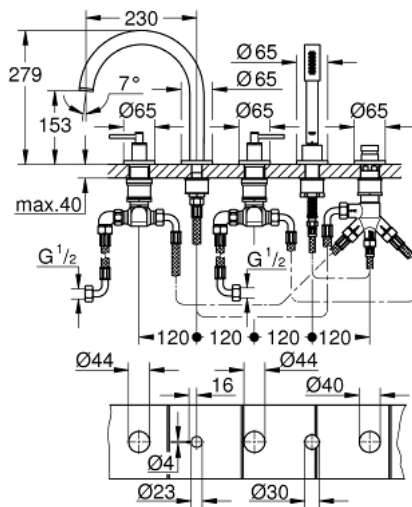

19 922 DA3 ATRIO BATERIE CADĂ CU 5 ELEMENTE

DESCRIEREA PRODUSULUI

- Colour: warm sunset
- valvă ceramică 1/2", 90°
- finisaj GROHE LongLife
- compus din:
- pipă pre-asamblată
- cu mânăre tip levier
- scurgere cu aerator și comutator baie / duș
- pară de duș Rainshower Aqua 6,5 l/min
- furtun de duș 2000 mm
- racorduri flexibile de conectare la apă
- racord pentru furtunul de duș
- protecție împotriva refluxului
- se poate utiliza împreună cu 29 037 002
- Două seturi diferite de capace incluse. Un set cu marcaje "H" și "C", un set fără marcaje.