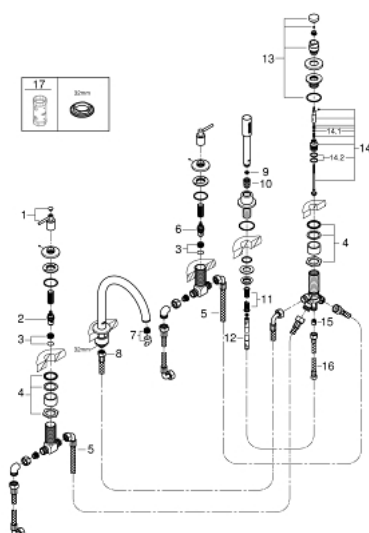

19 922 DC3 ATRIO BATERIE CADĂ CU 5 ELEMENTE

PIESE DE SCHIMB , aprilie 2017 – now

- 1: Lever handle bath (Spare part-nr. 18034DC3)
- 2: Garnitură ceramică 3/4" (Spare part-nr. 45888000)
- 3: Scaun de ventil 3/4" (Spare part-nr. 45345000)
- 4: kit de înlocuire pentru ansamblul de fixare (Spare part-nr. 45444000)
- 5: Țeavă (Spare part-nr. 48019000)
- 6: Garnitură ceramică 3/4" (Spare part-nr. 45887000)
- 7: Aerator (Spare part-nr. 13926000)
- 8: Țeavă (Spare part-nr. 48018000)
- 9: Filtru impuritati (Spare part-nr. 0700200M)
- 10: piuliță conică (Spare part-nr. 08864DC0)
- 11: Arc (Spare part-nr. 00869000)
- 12: Furtun metalic (Spare part-nr. 28146000)
- 13: Buton de comutare (Spare part-nr. 48411DC0)
- 14: Comutator (Spare part-nr. 45443000)
- 14.1: Disc de etanșare Ø6 x Ø2 (Spare part-nr. 0128300M)
- 14.2: Disc de etanșare (Spare part-nr. 0120500M)
- 15: Ventil de reținere (Spare part-nr. 08565000)
- 16: Țeavă (Spare part-nr. 07300000)
- 17: Cheie tubulară (Spare part-nr. 19332000)*