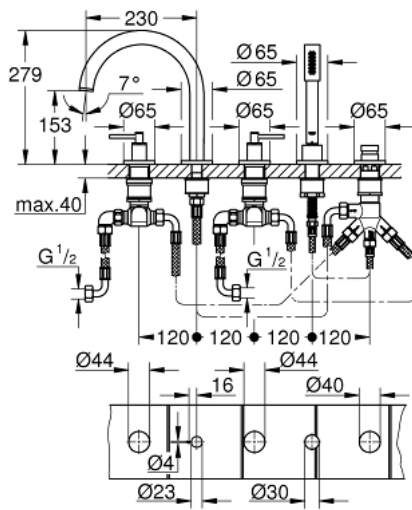

19 922 GL3 ATRIO BATERIE CADĂ CU 5 ELEMENTE

DESCRIEREA PRODUSULUI

- Colour: cool sunrise
- valvă ceramică 1/2", 90°
- finisaj GROHE LongLife
- compus din:
 - pipă pre-asamblată
 - cu mânăre tip levier
 - scurgere cu aerator și comutator baie / duș
 - pară de duș Rainshower Aqua 6,5 l/min
 - furtun de duș 2000 mm
 - racorduri flexibile de conectare la apă
 - racord pentru furtunul de duș
 - protecție împotriva refluxului
 - se poate utiliza împreună cu 29 037 002
- Două seturi diferite de capace incluse. Un set cu marcaje "H" și "C", un set fără marcaje.